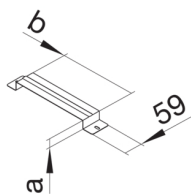

UKB240380

Přichytka pro podlahové kanály (240 x 38 mm) na betonovou desku

Technický list

Konfigurace

modulární kanálové připojení

Materiály

barva pozinkovaná
materiál ocelový plech
Skupina materiálů Ocel
typ povrchové úpravy pozinkovaný

Rozměry

výška kanálu 38 mm
délka 59 mm
šířka kanálu 240 mm
Rozměr a 38 mm
Rozměr b 240 mm

Normy

certifikace EN50085-2-2
Evropská direktiva RoHS dobrovolný souhlas

Bezpečnost

neobsahuje halogeny ano