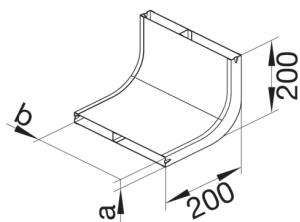

### Ohybový díl podlahového kanálu o šířce 240 mm a výšce 28 mm 2-komorový

#### Rozměry

výška	28 mm
délka	200 mm
šířka	240 mm
Rozměr a	28 mm
Rozměr b	240 mm