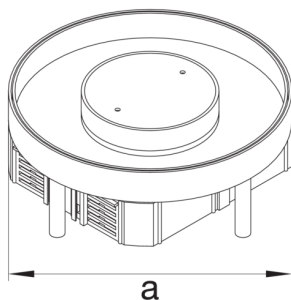

EKR0600TM2

Výškově stavitelná podlahová krabice R06,6 přístrojů, pro průchod trubek 38/43mm

Technický list

Kryt, dveře

provedení víka kulatý

Materiály

barva nezer

materiál ušlechtilá ocel

Rozměry

výška 115 mm

Normy

certifikace EN50085-2-2

Evropská direktiva RoHs dobrovolný souhlas

Bezpečnost

neobsahuje halogeny ano