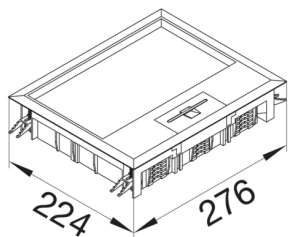

VEE0912E

Víko podlah. krabice E09 obdelníkové pro 9 přístr., pro podl. 12mm, nerezová ocel

Technický list

Konfigurace

modulární obdélníkový

Kryt, dveře

provedení víka obdélníkový

Materiály

barva nezer

materiál ušlechtilá ocel

typ povrchové úpravy pozinkovaný

Rozměry

Šířka vestavného rozměru 253 mm

vnější šířka 272 mm

Instalace, montáž

Vhodné pro venkovní používání ne