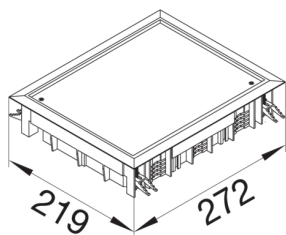

VDE09129005

Víko podlahové krabice E09 obdelníkové pro 9 přístrojů, pro podlahy 12 mm černá

Technický list

Konfigurace

modulární obdelníkový

Kryt, dveře

provedení víka nic

Materiály

barva černá

Barva RAL RAL 9005 - sytě černá

materiál Polyamid (PA)

Skupina materiálů Plast

typ povrchové úpravy práškovou barvou

Rozměry

Šířka vestavného rozměru 253 mm

vnější šířka 272 mm