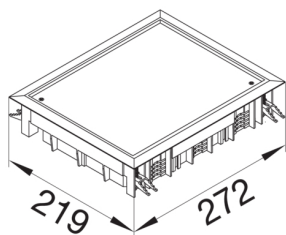

VDE09127011

Víko podlah. krabice E09 obdelníkové pro 9 přístrojů, pro podlahy 12mm, šedá

Technický list

Konfigurace

modulární obdélníkový

Kryt, dveře

provedení víka nic

Materiály

barva kovově šedá RAL 7011

Barva RAL RAL 7011 - šedivé železo

materiál Polyamid (PA)

Skupina materiálů Plast

typ povrchové úpravy práškovou barvou

Rozměry

Šířka vestavného rozměru 253 mm

vnější šířka 272 mm