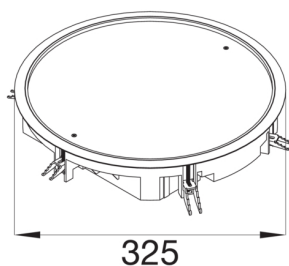

VDR12057011

Víko podlahové krabice R12 kulatá pro 12 přístrojů, pro podlahy 5 mm šedá

Technický list

Konfigurace

modulární kulatý

Kryt, dveře

provedení víka nic

Materiály