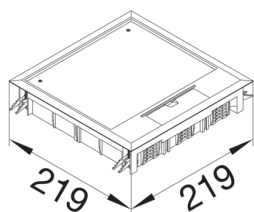

VQ06127011

**Víko podlahové krabice Q06 čtvercové pro 6 přístrojů, pro podlahy 12 mm, šedá**

Technický list

**Konfigurace**

modulární čtveratý

**Kryt, dveře**

provedení víka čtveratý

**Materiály**

barva kovově šedá RAL 7011

Barva RAL RAL 7011 - šedivé železo

materiál Polyamid (PA)

Skupina materiálů Směs materiálů

**Rozměry**

Šířka vestavného rozměru 200 mm

vnější šířka 219 mm

**Instalace, montáž**