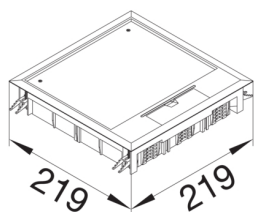

VQ06057011

Víko podlahové krabice Q06 čtvercové pro 6 přístrojů, pro podlahy 5 mm, šedá

Technický list

Konfigurace

modulární čtveratý

Kryt, dveře

provedení víka čtveratý

Materiály

barva kovově šedá RAL 7011

Barva RAL RAL 7011 - šedivé železo

materiál Polyamid (PA)

Skupina materiálů Směs materiálů

Rozměry

Šířka vestavného rozměru 200 mm

vnější šířka 219 mm

Instalace, montáž