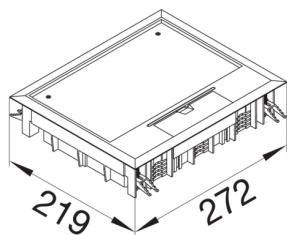

VE09129005

Víko podlahové krabice E09 obdelníkové pro 9 přístrojů, pro podlahy 12 mm černá

Technický list

Konfigurace

modulární obdelníkový

Kryt, dveře

provedení víka obdelníkový

Materiály

barva černá

Barva RAL RAL 9005 - sytě černá

materiál Polyamid (PA)

Skupina materiálů Směs materiálů

Rozměry

Šířka vestavného rozměru 253 mm

vnější šířka 272 mm

Instalace, montáž