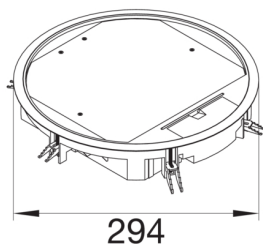

VR10059005

Víko podlahové krabice R10 round for 10 přístrojů, pro podlahy 5 mm, černá

Technický list

Konfigurace

modulární kulatý

Materiály

barva černá

Barva RAL RAL 9005 - sytě černá