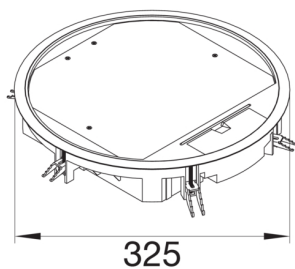

VR12057011

Víko podlahové krabice R12 round for 12 přístrojů, pro podlahy 5 mm, šedá

Technický list

Konfigurace

modulární kulatý

Kryt, dveře

provedení víka kulatý

Materiály