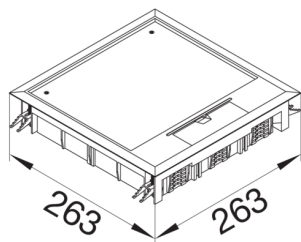

VQ12127011

Víko podlahové krabice Q12 čtvercové pro 12 přístrojů, pro podlahy 12 mm, šedá

Technický list

Konfigurace

modulární čtveratý

Kryt, dveře

provedení víka čtveratý

Materiály

barva kovově šedá RAL 7011

Barva RAL RAL 7011 - šedivé železo

materiál Polyamid (PA)

Skupina materiálů Směs materiálů

Rozměry

Šířka vestavného rozměru 244 mm

vnější šířka 263 mm

Instalace, montáž