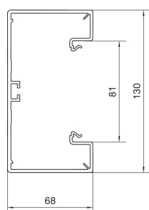

BR6513019016

Parapetní kanál BR plast. 65130, dopr. bílá

Technický list

Provedení

typ upevnění spodní děrování

Kompatibilita

kompatibilní s formátem vestavných zásuvek Standard 60mm, CEE, Ecoline, Inline, EIB, jističe

Připojení

spojení kanálu předem vybavený spojkami

Kapacita

kapacita kabelů prům. 11 mm s / bez přístrojů 18 / 32

Kryt, dveře

Druh montáže OT Ležící uvnitř

víko s těsnící hranou ne

provedení víka nic

šířka víka 80 mm

počet nasaditelných vík 1

Materiály

barva RAL 9016

materiál PVC

Skupina materiálů Plast

typ povrchové úpravy neléčený

Rozměry

výška kanálu 68 mm

délka 2000 mm

šířka kanálu 130 mm

Kabel

vnitřní / obvyklý průřez 7580 mm²

Zařízení

počet nástrčných dělicích přepážek 1

Počet komor 1 / 2