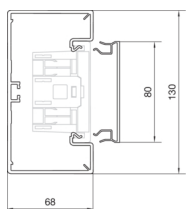

BR6513019016

Parapetní kanál BR plast. 65130, dopr. bílá

Technický list

Provedení

typ upevnění spodní děrování

Kompatibilita

kompatibilní s formátem vestavných zásuvek Standard 60mm, CEE, Ecoline, Inline, EIB, jističe

Připojení

spojení kanálu předem vybavený spojkami

Kapacita

kapacita kabelů prům. 11 mm s / bez přístrojů 18 / 32

Kryt, dveře

Druh montáže OT Ležící uvnitř

víko s těsnící hranou ne

provedení víka nic

šířka víka 80 mm

počet nasaditelných vík 1

Materiály

barva RAL 9016

materiál PVC

Skupina materiálů Plast

typ povrchové úpravy neléčený

Rozměry

výška kanálu 68 mm

délka 2000 mm

šířka kanálu 130 mm

Kabel

vnitřní / obvyklý průřez 7580 mm²

Zařízení

počet nástrčných dělicích přepážek 1

Počet komor 1 / 2