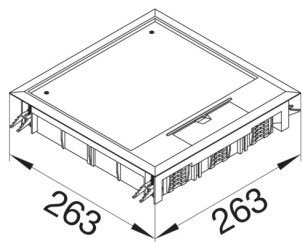

VQ12057011

Víko podlahové krabice Q12 čtvercové pro 12 přístrojů, pro podlahy 5 mm, šedá

Technický list

Konfigurace

modulární čtveratý

Kryt, dveře

provedení víka čtveratý

Materiály

barva kovově šedá RAL 7011

Barva RAL RAL 7011 - šedivé železo

materiál Polyamid (PA)

Skupina materiálů Směs materiálů

Rozměry

Šířka vestavného rozměru 244 mm

vnější šířka 263 mm

Instalace, montáž