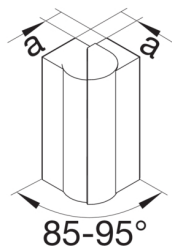

BR652103DH9016

Vnější roh, BR 65210 (2x80), bezhalogenový, dopr. bílá

Technický list

Připojení

spojení kanálu bez spojek

Kryt, dveře

Druh montáže OT Přesahující

počet nasaditelných vík 2

Materiály

barva RAL 9016

materiál bezhalogenový PC-ABS

Skupina materiálů Plast

typ povrchové úpravy neléčený

Rozměry

výška kanálu 68 mm

šířka kanálu 210 mm

Rozměr a 37 mm

Nastavení

Úhlový rozsah 85 / 95 °

Příslušenství

Provedení tvarového dílu tvarový díl krytu

Normy

Evropská direktiva RoHS dobrovolný souhlas

Bezpečnost