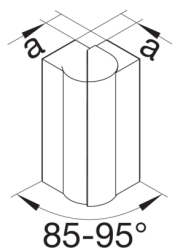

BR652103DH9016

Vnější roh, BR 65210 (2x80), bezhalogenový, dopr. bílá

Technický list

Připojení

spojení kanálu bez spojek

Kryt, dveře

Druh montáže OT Přesahující

počet nasaditelných vík 2

Materiály

barva RAL 9016

materiál bezhalogenový PC-ABS

Skupina materiálů Plast

typ povrchové úpravy neléčený

Rozměry

výška kanálu 68 mm

šířka kanálu 210 mm

Rozměr a 37 mm

Nastavení

Úhlový rozsah 85 / 95 °

Příslušenství

Provedení tvarového dílu tvarový díl krytu

Normy

Evropská direktiva RoHS dobrovolný souhlas

Bezpečnost