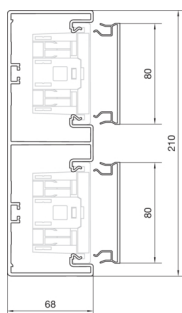

BR652101D9016

Parapetní kanál BR plast. 65210 (2x80), dopr. bílá

Technický list

Kompatibilita

kompatibilní s formátem vestavných zásuvek Standard 60mm, CEE, Ecoline, Inline, EIB, jističe

Připojení

spojení kanálu předem vybavený spojkami

Kapacita

kapacita kabelů prům. 11 mm s / bez přístrojů 23 / 50

Kryt, dveře

Druh montáže OT Ležící uvnitř

počet nasaditelných vík 2

Materiály

barva RAL 9016

materiál PVC

Skupina materiálů Plast

typ povrchové úpravy neléčený

Rozměry

výška kanálu 68 mm

délka 2000 mm

šířka kanálu 210 mm

Kabel

vnitřní / obvyklý průřez 12480 mm²