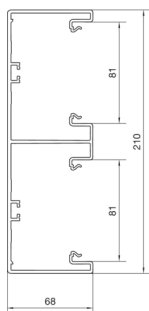

BR652101D9016

Parapetní kanál BR plast. 65210 (2x80), dopr. bílá

Technický list

Kompatibilita

kompatibilní s formátem vestavných zásuvek Standard 60mm, CEE, Ecoline, Inline, EIB, jističe

Připojení

spojení kanálu předem vybavený spojkami

Kapacita

kapacita kabelů prům. 11 mm s / bez přístrojů 23 / 50

Kryt, dveře

Druh montáže OT Ležící uvnitř

počet nasaditelných vík 2

Materiály

barva RAL 9016

materiál PVC

Skupina materiálů Plast

typ povrchové úpravy neléčený

Rozměry

výška kanálu 68 mm

délka 2000 mm

šířka kanálu 210 mm

Kabel

vnitřní / obvyklý průřez 12480 mm²