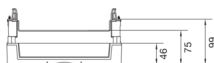

UK31LH1F

univers N-SD 450x250mm pro kompaktní jističe P250 + RCD

Technický list

Elektrický proud

nominální jmenovitý proud 250 A

Materiály

Barva RAL RAL 9010 - čistě bílá

Rozměry

hloubka 110 mm

výška 450 mm

šířka 250 mm

Normy

Evropská direktiva WEEE není dotčeno

Bezpečnost

krytí IP IP30