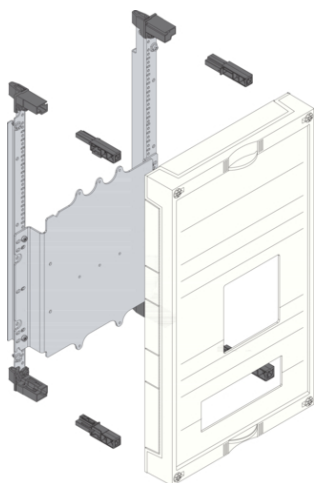

UK31LH1F

univers N-SD 450x250mm pro kompaktní jističe P250 + RCD

Technický list

Elektrický proud

nominální jmenovitý proud 250 A

Materiály

Barva RAL RAL 9010 - čistě bílá

Rozměry

hloubka 110 mm

výška 450 mm

šířka 250 mm

Normy

Evropská direktiva WEEE není dotčeno

Bezpečnost

krytí IP IP30