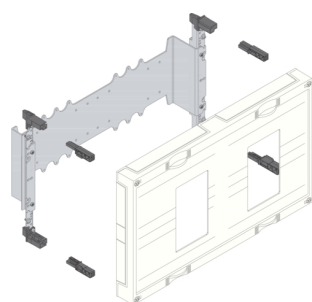

UK22LH1M

univers N-SD 300x500mm pro 2ks kompaktní jističe P250 s motorovým pohonem

Technický list

Elektrický proud

nominální jmenovitý proud 250 A

Materiály

Barva RAL RAL 9010 - čistě bílá

Rozměry

hloubka 110 mm

výška 300 mm

šířka 500 mm

Zařízení

Počet jednotek 2

Počet polí 2

Normy

Evropská direktiva WEEE není dotčeno