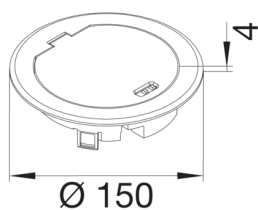

BSR02MKS

Kovové podlahové víko R02 výklopné IP66/IP20, stříbrná

Technický list

Konfigurace

modulární kulatý

Materiály

barva stříbrná

materiál zinek