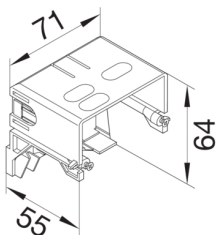

G2701

Přístrojová krabice pro datové sítě pro kanály BRN a BRAN, černá

Technický list

Provedení

typ upevnění upínací

Konfigurace

provedení krabice zavřeno

modulární 1-nás.