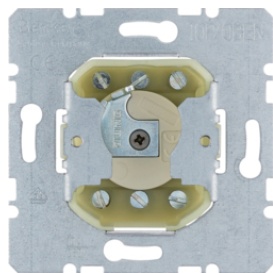

383210

Tlačítko pro žaluzie 2-pólové pro cylindrickou vložku zámku

Popis	Balení	Obj. č.
Žaluziové tlačítko 2-pólové, pro cylindrickou vložku zámku	10	383210