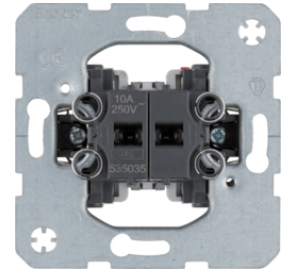

Sériová tlačítka

Popis	Balení	Obj. č.
Sériové tlačítko, řazení 1/0+1/0	10	535035
Dvojité tlačítko, řazení 1/0+1/0	10	53503503
Dvojité tlačítko, řazení 1/0+0/1	10	503501
Tlačítko, kolébkové, řazení 6/0 + 6/0, 10 A, 250 V~, modul přístroje	10	53503808
Skupinové sériové tlačítko, řazení 1/0+1/0+1/0+1/0, společná vstupní svorka	10	53503404

535035