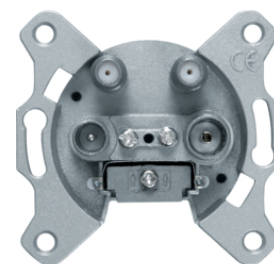

Anténní zásuvka TV-R- 2xSAT, koncová se 4 zdičkami

Popis	Balení	Obj. č.
Anténní zásuvka TV-R- 2xSAT, koncová	10	459410

459410

Centrální díl pro anténní zásuvku se 4 otvory (Ankaro)

Popis	Balení	Obj. č.
Středová deska pro anténní zásuvku se 4 otvory (Ankaro), krémová lesk	10	148402
Středová deska pro anténní zásuvku se 4 otvory (Ankaro), bílá lesk	10	148409
Středová deska pro anténní zásuvku se 4 otvory (Ankaro), nerez	10	148404
Středová deska pro anténní zásuvku se 4 otvory (Ankaro), stříbrná mat	10	14847003