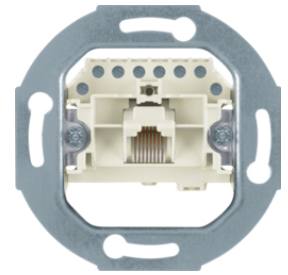

Zásuvka datová, RJ 45 8-pólová, Cat.3

Popis	Balení	Obj. č.
Zásuvka datová, RJ 45, 8-pólová, Cat.3, bílá	10	4538