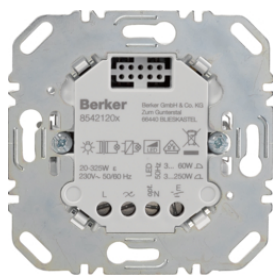

85421200

IP20

Dotykový stmívač (R, L, C) 1-násobný

Popis	Balení	Obj. č.
	1	85421200