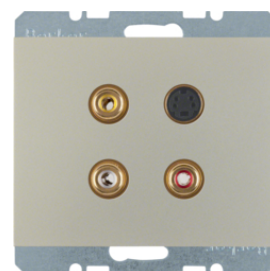

Multimédia - Zásuvka 3 x Cinch/S-Video

Popis	Balení	Obj. č.
Zásuvka 3 x Cinch / S-Video, K.5, nerezová ocel mat, lak.	10	3315327004

3315327004

Multimédia - zásuvka HDMI

Popis	Balení	Obj. č.
Zásuvka HDMI, K.5, alu mat, lak.	10	3315427003
Zásuvka HDMI, K.5, nerezová ocel mat, lak.	10	3315427004