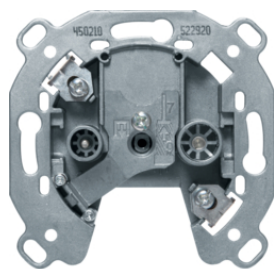

450210

Anténní zásuvka TV-R, koncová se 2 zdičkami

Popis	Balení	Obj. č.
Anténní zásuvka TV-R, koncová, serie 1930/glas/R.classic	10	450210