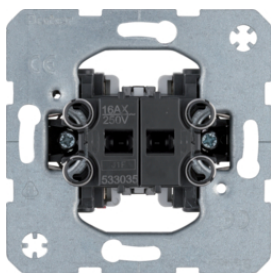

14377004

382610

Přepínač 2-pólový pro cylindrickou vložku zámku

Popis	Balení	Obj. č.
Přepínač pro cylindrickou vložku zámku, 2-pólový	10	382610

15057003

Centrální díl, pro uzamykatelný vypínač / tlačítko

Popis	Balení	Obj. č.
Centrální díl, pro uzamykatelný vypínač / tlačítko, K.5, alu mat, lak.	10	15057003
Centrální díl, pro uzamykatelný vypínač / tlačítko, K.5, nerezová ocel mat, lak.	10	15057004
Sada těsnění pro uzamykatelné spínače, K.x/Q.x, průhledná	1	10107000

533031

Spínače / Přepínače

Popis	Balení	Obj. č.
Spínač 1-pólový, řazení 1, 16AX	10	533031
Přepínač střídavý, řazení 6, 16AX	10	533036
Přepínač křížový, řazení 7, 16AX	10	533037
Spínač 2-pólový, řazení 2, 16AX	10	533032
Vypínač, kolébkový, řazení 3, 16 AX, 400 V~, modul přístroje	10	53303303