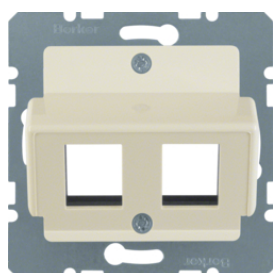

146302

Nosná deska, dvojitá pro konektory AMP Jack

Popis	Balení	Obj. č.
Středová deska pro 2-nás. konektory AMP Jack, systém střed. dílů, krémová lesk	10	146302
Středová deska pro 2-nás. konektory AMP Jack, systém střed. dílů, bílá lesk	10	146309
Středová deska pro 2-nás. konektory AMP Jack, bílá mat/sametová	10	14631909
Středová deska pro 2-nás. konektory AMP Jack, systém střed. dílů, antracit mat	10	14631606
Středová deska pro 2-nás. konektory AMP Jack, systém střed. dílů, stříbrná mat	10	14631404