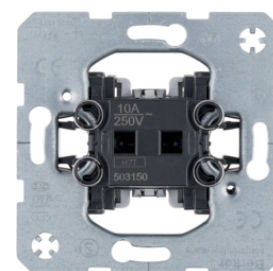

Střídavé přepínače / Křížové spínače

Popis	Balení	Obj. č.
Přepínač střídavý, řazení 6, do dutých stěn	10	303650

303650

Kolébková tlačítka

Popis	Balení	Obj. č.
Tlačítko 1-pólové, řazení 1/0, do dutých stěn	10	503150
Tlačítko 1-pólové, řazení 1/0	10	503101
Tlačítko 2-pólové, řazení 1/0+1/0	10	503203

503150

Kryt jednoduchý pro vypínače/tlačítka

Popis	Balení	Obj. č.
Kryt jednoduchý, K.5, Alu elox	10	14057003
Kryt jednoduchý, K.5, nerezová ocel mat	10	14057004
Sada těsnění pro vypínače a tlačítka, K.x/Q.x, průhledná	1	10107100