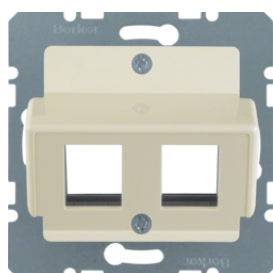

146402

Nosná deska, dvojitá pro konektory Krone Jack

Popis	Balení	Obj. č.
Středová deska pro 2-nás. konektory Krone Jack, systém střed. dílů, krémová lesk	10	146402
Středová deska pro 2-nás. konektory Krone Jack, systém střed. dílů, bílá lesk	10	146409
Středová deska pro 2-nás. konektory Krone Jack, bílá mat/sametová	10	14641909
Středová deska pro 2-nás. konektory Krone Jack, systém střed. dílů, antracit mat	10	14641606
Středová deska pro 2-nás. konektory Krone Jack, systém střed. dílů, stříbrná mat	10	14641404