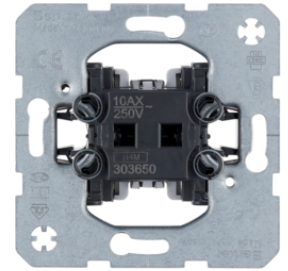

Spínače 1-pólové - Střídavý přepínač / Křížový spínač

Popis	Balení	Obj. č.
Přepínač střídavý, řazení 6, do dutých stěn	10	303650

303650

Tlačítka 1-pólové

Popis	Balení	Obj. č.
Tlačítko 1-pólové, řazení 1/0, do dutých stěn	10	503150
Tlačítko 1-pólové, řazení 1/0	10	503101
Tlačítko 2-pólové, řazení 1/0+1/0	10	503203