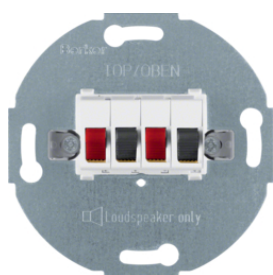

457309

Reproduktorová zásuvka stereo

Popis	Balení	Obj. č.
Reproduktorová zásuvka stereo, bílá mat	10	457309
Reproduktorová zásuvka stereo, antracit mat	10	457305