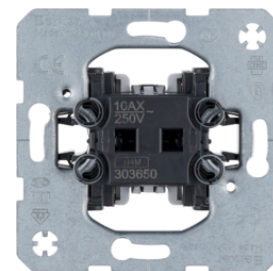

Střídavé přepínače / Křížové spínače

Popis	Balení	Obj. č.
Přepínač střídavý, řazení 6, do dutých stěn	10	303650

303650

Kolébková tlačítka

Popis	Balení	Obj. č.
Tlačítko 1-pólové, řazení 1/0, do dutých stěn	10	503150
Tlačítko 1-pólové, řazení 1/0	10	503101
Tlačítko 2-pólové, řazení 1/0+1/0	10	503203