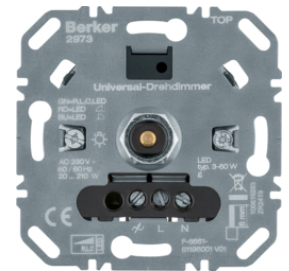

Otočný stmívač 400 W

Popis	Balení	Obj. č.
Otočný stmívač 400 W	1	283010
Stmívač otočný 200W (R, LED), s jemným krokováním	1	2909

283010

Otočný stmívač 600 W

Popis	Balení	Obj. č.
Univerzální otočný stmívač 210 W (R, L, LED)	1	2973