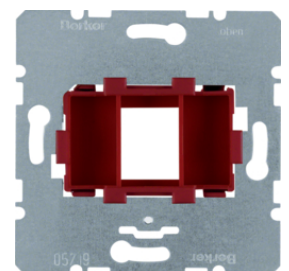

Nosná deska s červeným uložením, 1xRJ pro modulární konektor Jack

Popis	Balení	Obj. č.
Nosná deska s červeným úchytem pro 1-nás. Modular-Jack	10	454001

454001