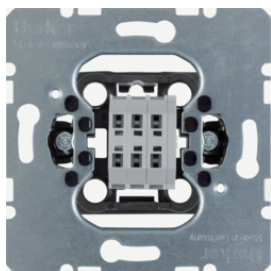

75941001

Modul přístroje pro teplotní čidlo

Popis	Balení	Obj. č.
Modul přístroje pro teplotní čidlo, KNX	10	75941001