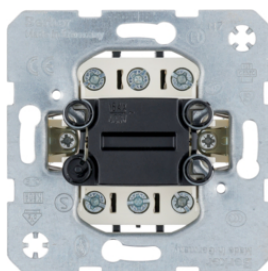

Vypínač, 3-pólový

Popis	Balení	Obj. č.
Spínač 3-pólový, řazení 3, 16AX	10	303303

303303