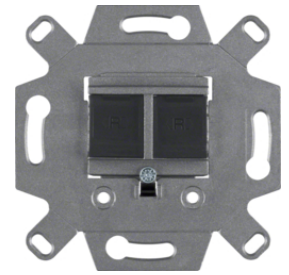

Datová zásuvka 8/8pólová, stíněná, Cat. 6A ISO

Popis	Balení	Obj. č.
Datová zásuvka, 2x RJ 45, 8/8 pólová, FTP, Cat. 6A iso	1	4588

4588

Centrální díl pro TAE zásuvku, USB a reproduktorovou zásuvku

Popis	Balení	Obj. č.
Centrální díl pro TAE zásuvku, USB a reproduktorovou zásuvku, S.1, krémová lesk	10	10338912
Centrální díl pro TAE zásuvku, USB a reproduktorovou zásuvku, S.1/B.x, bílá lesk	10	10338919
Centrální díl pro TAE zásuvku, USB a reproduktorovou zásuvku, S.1/B.x, bílá mat	10	10331909
Centrální díl pro TAE zásuvku, USB a reproduktorovou zásuvku, S.1/B.x, antr. mat	10	10331606
Centrální díl pro TAE zásuvku, USB a reproduktorovou zásuvku, S.1/B.x, stříb. mat	10	10331404
Centrální díl pro TAE zásuvku, USB a reproduktorovou zásuvku, Q.x, bílá sametová	10	10336089
Centrální díl pro TAE zásuvku, USB a reproduktorovou zásuvku, Q.x, antr. sam.	10	10336086
Centrální díl pro TAE zásuvku, USB a reproduktorovou zásuvku, K.1, bílá lesk	10	10357009
Centrální díl pro TAE zásuvku, USB a reproduktorovou zásuvku, K.1, antracit mat	10	10357006
Centrální díl pro TAE zásuvku, USB a reproduktorovou zásuvku, K.5, Alu elox	10	10357003
Centrální díl pro TAE zásuvku, USB a reproduktorovou zásuvku, K.5, nerez mat	10	10357004
Centrální díl pro TAE zásuvku, USB a repr. zásuvku, R.x/1930/R.classic, bílá lesk	10	10382089
Centrální díl pro TAE zásuvku, USB a repr. zásuvku, R.x/R.classic, černá lesk	10	10382045