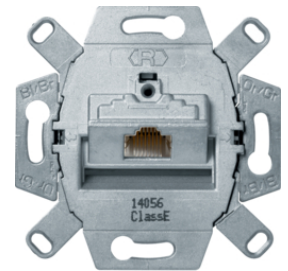

Zásuvka datová, RJ 45, FTP 8-pólová, Cat.6/ třída E

Popis	Balení	Obj. č.
Zásuvka datová, RJ 45, FTP 8-pólová, Cat.6/ třída E	10	455401