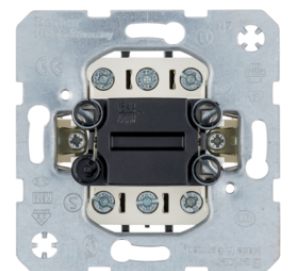

503150

Kryt s potiskem "Heizung Notschalter" s průzorem

Popis	Balení	Obj. č.
Sada těsnění pro vypínače a tlačítka, K.x/Q.x, průhledná	1	10107100

10107100

Vypínač, 3-pólový

Popis	Balení	Obj. č.
Spínač 3-pólový, řazení 3, 16AX	10	303303