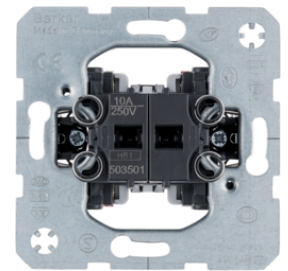

Sériové tlačítka

Popis	Balení	Obj. č.
Dvojité tlačítko, řazení 1/0+0/1	10	503501

503501

Kryt dělený

Popis	Balení	Obj. č.
Kryt dělený, K.5, nerezová ocel mat	10	14357004
Kryt dělený, K.5, Alu elox	10	14357003