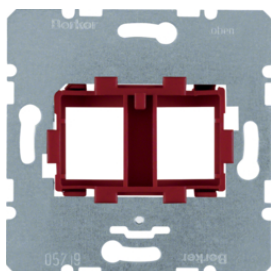

454101

Nosná deska s červeným uložením, 2xRJ pro modulární konektory Jack

Popis	Balení	Obj. č.
Nosná deska s červeným úchytem pro 2-nás. Modular-Jack	10	454101