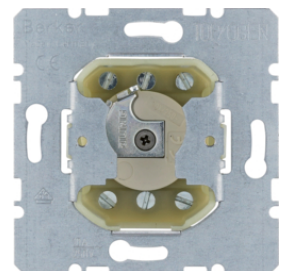

6765107003

Středový díl pro zásuvky BRITISH STANDARD, s možností vypnutí

Popis	Balení	Obj. č.
Centrální díl pro zásuvku British standard, Berker K.1, Alu	10	3313077013
Centrální díl pro zásuvku British standard, Berker K.5, ušlech. nerez ocel	10	3313077014

Popis	Balení	Obj. č.
Centrální díl se zámkem a funkcí žaluziového spínače, K.5, nerezová ocel mat	1	1079710400

1079710400

Centrální díl se zámkem pro žaluziový spínač - klíč odebíratelný ve třech polohách

Popis	Balení	Obj. č.
	1	1079720400

1079720400

Centrální díl se zámkem pro žaluziový spínač - klíč odebíratelný v poloze 0

Popis	Balení	Obj. č.
	1	1079730400

1079730400

Spínač žaluzií 2-pólový pro cylindrickou vložku

Popis	Balení	Obj. č.
Žaluziový spínač 2-pólový, pro cylindrickou vložku zámku	10	382210

382210

383210

Tlačítko pro žaluzie 2-pólové pro cylindrickou vložku zámku

Popis	Balení	Obj. č.
Žaluziové tlačítko 2-pólové, pro cylindrickou vložku zámku	10	383210