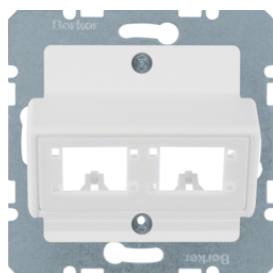

11827003

14271909

Nosná deska pro 3 moduly MINI-COM

Popis	Balení	Obj. č.
Středová deska pro 3 moduly MINI-COM, systém střed. dílů, bílá mat/sametová	10	14271909
Středová deska pro 3 moduly MINI-COM, systém střed. dílů, antracit mat	10	14271606