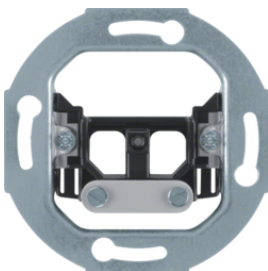

4468

Modul přístroje pro vývod kabelů s malou montážní hloubkou

Popis	Balení	Obj. č.
Kabelový vývod s nízkou montážní hloubkou	10	4468