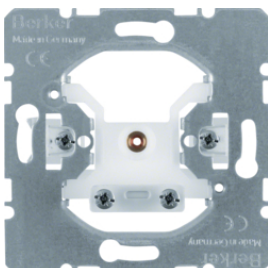

4470

Modul přístroje pro vývod kabelů

Popis	Balení	Obj. č.
Modul přístroje pro vývod kabelu	10	4470