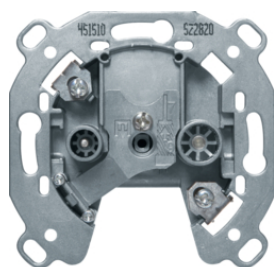

148002

450210

Anténní zásuvka TV-R, koncová se 2 zdičkami

Popis	Balení	Obj. č.
Anténní zásuvka TV-R, koncová, serie 1930/glas/R.classic	10	450210

451510

Anténní zásuvka TV-R, průchozí se 2 zdičkami

Popis	Balení	Obj. č.
Anténní zásuvka TV-R, průchozí, serie 1930/glas/R.classic	10	451510
Anténní zásuvka TV-R, průchozí, serie 1930/glas/R.classic	10	451515
Anténní zásuvka TV-R, průchozí, serie 1930/glas/R.classic	10	451520