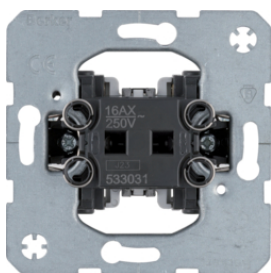

14377004

382610

Přepínač 2-pólový pro cylindrickou vložku zámku

Popis	Balení	Obj. č.
Přepínač pro cylindrickou vložku zámku, 2-pólový	10	382610

15057003

Centrální díl, pro uzamykatelný vypínač / tlačítko

Popis	Balení	Obj. č.
Centrální díl, pro uzamykatelný vypínač / tlačítko, K.5, alu mat, lak.	10	15057003
Centrální díl, pro uzamykatelný vypínač / tlačítko, K.5, nerezová ocel mat, lak.	10	15057004
Sada těsnění pro uzamykatelné spínače, K.x/Q.x, průhledná	1	10107000

533031

Spínače / Přepínače

Popis	Balení	Obj. č.
Spínač 1-pólový, řazení 1, 16AX	10	533031
Přepínač střídavý, řazení 6, 16AX	10	533036
Přepínač křížový, řazení 7, 16AX	10	533037
Spínač 2-pólový, řazení 2, 16AX	10	533032
Vypínač, kolébkový, řazení 3, 16 AX, 400 V~, modul přístroje	10	53303303