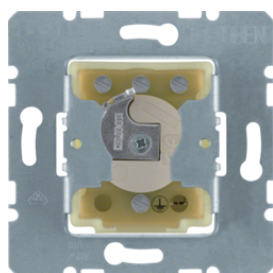

Popis	Balení	Obj. č.
Žaluziový spínač 2-pólový, pro cylindrickou vložku zámku	10	382210

382210

383210

Tlačítko pro žaluzie 2-pólové pro cylindrickou vložku zámku

Popis	Balení	Obj. č.
Žaluziové tlačítko 2-pólové, pro cylindrickou vložku zámku	10	383210