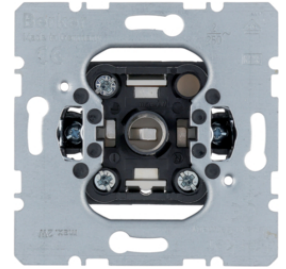

5101

Centrální díl, pro tlačítko a kontrolku E10

Popis	Balení	Obj. č.
Centrální díl pro tlačítko / kontrolku E10, K.5, alu mat, lak.	10	11657003
Centrální díl pro tlačítko / kontrolku E10, K.5, nerezová ocel mat, lak.	10	11657004