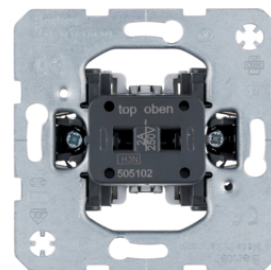

505102

Centrální díl s potiskem, pro spínač hotelové karty

Popis	Balení	Obj. č.
Centrální díl s potiskem pro tlačítko pro hotelové karty, K.5, alu mat, lak.	10	16417103
Centrální díl s potiskem pro tlačítko pro hotelové karty, K.5, nerez mat, lak.	10	16417104
Centrální díl s potiskem pro tlačítko pro hotelové karty, K.1, bílá lesk	10	16417109
Centrální díl s potiskem pro tlačítko pro hotelové karty, K.1, antracit mat	10	16417106