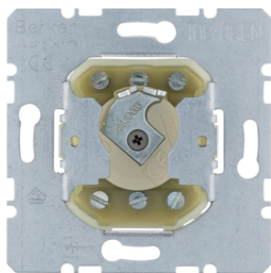

Popis	Balení	Obj. č.
Kryt dělený, K.5, nerezová ocel mat	10	14357004
Kryt dělený, K.5, Alu elox	10	14357003

14357004

Kryt dělený s průzorem

Popis	Balení	Obj. č.
Kryt dělený, K.5, nerezová ocel mat, lak.	10	14377004
Kryt dělený, K.5, alu mat, lak.	10	14377003

14377004

382610

Přepínač 2-pólový pro cylindrickou vložku zámku

Popis	Balení	Obj. č.
Přepínač pro cylindrickou vložku zámku, 2-pólový	10	382610

15057003

Centrální díl, pro uzamykatelný vypínač / tlačítko

Popis	Balení	Obj. č.
Centrální díl, pro uzamykatelný vypínač / tlačítko, K.5, alu mat, lak.	10	15057003
Centrální díl, pro uzamykatelný vypínač / tlačítko, K.5, nerezová ocel mat, lak.	10	15057004
Sada těsnění pro uzamykatelné spínače, K.x/Q.x, průhledná	1	10107000