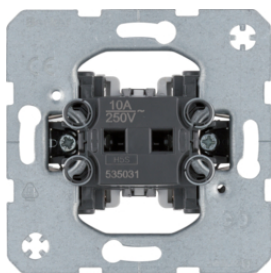

14377004

382610

Přepínač 2-pólový pro cylindrickou vložku zámku

Popis	Balení	Obj. č.
Přepínač pro cylindrickou vložku zámku, 2-pólový	10	382610

15057003

Centrální díl, pro uzamykatelný vypínač / tlačítko

Popis	Balení	Obj. č.
Centrální díl, pro uzamykatelný vypínač / tlačítko, K.5, alu mat, lak.	10	15057003
Centrální díl, pro uzamykatelný vypínač / tlačítko, K.5, nerezová ocel mat, lak.	10	15057004
Sada těsnění pro uzamykatelné spínače, K.x/Q.x, průhledná	1	10107000

533031

Spínače / Přepínače

Popis	Balení	Obj. č.
Spínač 1-pólový, řazení 1, 16AX	10	533031
Přepínač střídavý, řazení 6, 16AX	10	533036
Přepínač křížový, řazení 7, 16AX	10	533037
Spínač 2-pólový, řazení 2, 16AX	10	533032
Vypínač, kolébkový, řazení 3, 16 AX, 400 V~, modul přístroje	10	53303303

533035

Sériové spínače

Popis	Balení	Obj. č.
Spínač sériový, řazení 5, 16AX	10	533035
	10	53303808
	10	533023

535031

Kolébková tlačítka

Popis	Balení	Obj. č.
Tlačítko 1-pólové, řazení 1/0	10	535031
Tlačítko střídavé, řazení 6/0	10	535036
Tlačítko 1-pólové, řazení 1/0	10	503101
Tlačítko 2-pólové, řazení 1/0+1/0	10	503203