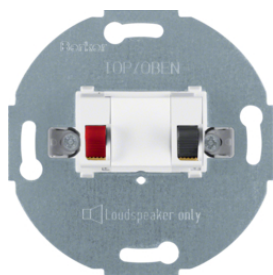

457209

Reproduktorová zásuvka mono

Popis	Balení	Obj. č.
Reproduktorová zásuvka mono, bílá mat	10	457209
Reproduktorová zásuvka mono, antracit mat	10	457205