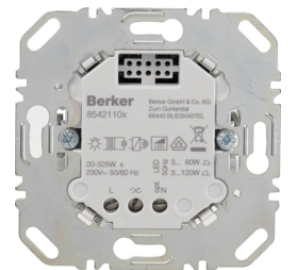

11357003

Dotykový stmívač (R,L)

Popis	Balení	Obj. č.
Dotykový stmívač (R, L)	1	85421100

8542110X