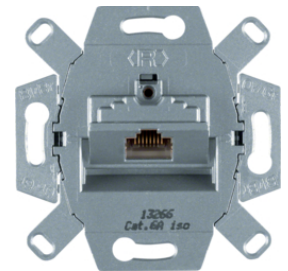

Zásuvka datová, RJ 45, FTP 8-pólová, Cat.6A iso / třída E

Popis	Balení	Obj. č.
Zásuvka datová, RJ 45, 8-pólová, FTP, Cat.6A iso / třída E	10	4586

4586

Centrální díl, pro zásuvku datovou 1x RJ45

Popis	Balení	Obj. č.
Centrální díl, pro zásuvku datovou 1x RJ45, K.5, Alu elox	10	14077003
Centrální díl, pro zásuvku datovou 1x RJ45, K.5, nerezová ocel mat	10	14077004