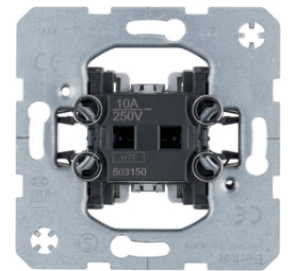

Spínače 1-pólové - Střídavý přepínač / Křížový spínač

Popis	Balení	Obj. č.
Přepínač střídavý, řazení 6, do dutých stěn	10	303650

303650

Tlačítka 1-pólové

Popis	Balení	Obj. č.
Tlačítko 1-pólové, řazení 1/0, do dutých stěn	10	503150
Tlačítko 1-pólové, řazení 1/0	10	503101
Tlačítko 2-pólové, řazení 1/0+1/0	10	503203