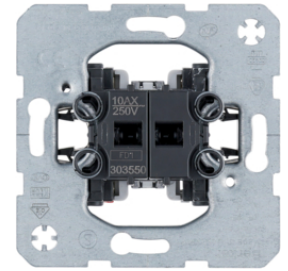

Sériové spínače

Popis	Balení	Obj. č.
Sériový spínač, řazení 5 do dutých stěn	10	303550

303550