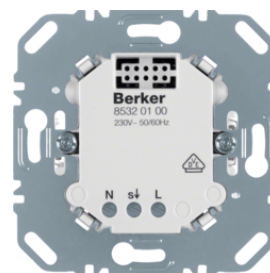

Rozšiřující jednotka pro čidlo pohybu

Popis	Balení	Obj. č.
Rozšiřující jednotka pro čidlo pohybu	1	85320100

85320100

IP20

Infračervené čidlo pohybu komfort, 1,1 m

Popis	Balení	Obj. č.
Čidlo pohybu IR pro výšku 1,1 m, komfort, K.5, alu mat, lak.	1	85341277
Čidlo pohybu IR pro výšku 1,1 m, komfort, K.5, nerezová ocel mat, lak.	1	85341273