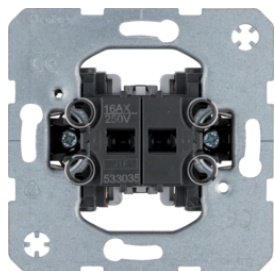

533035

Sériové spínače

Popis	Balení	Obj. č.
Spínač sériový, řazení 5, 16AX	10	533035
	10	53303808
	10	533023