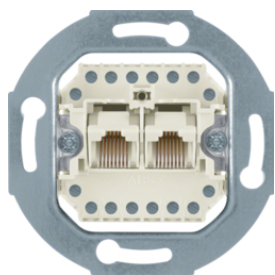

Zásuvka datová, 2xRJ 45 8 pólová, UTP, Cat.3

Popis	Balení	Obj. č.
Zásuvka datová, 2xRJ 45, 8 pólová, UTP, Cat.3, bílá	10	4539

4539