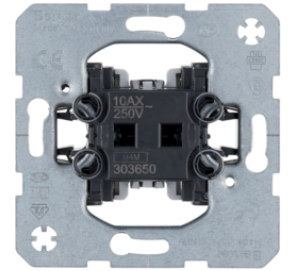

Střídavé přepínače / Křížové spínače

Popis	Balení	Obj. č.
Přepínač střídavý, řazení 6, do dutých stěn	10	303650

303650

Kolébková tlačítka

Popis	Balení	Obj. č.
Tlačítko 1-pólové, řazení 1/0, do dutých stěn	10	503150
Tlačítko 1-pólové, řazení 1/0	10	503101
Tlačítko 2-pólové, řazení 1/0+1/0	10	503203