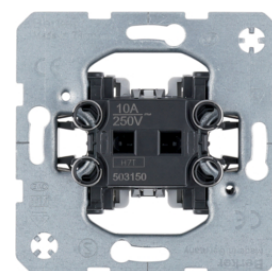

Střídavé přepínače / Křížové spínače

Popis	Balení	Obj. č.
Přepínač střídavý, řazení 6, do dutých stěn	10	303650

Tlačítka

Popis	Balení	Obj. č.
Tlačítko 1-pólové, řazení 1/0, do dutých stěn	10	503150
Tlačítko 1-pólové, řazení 1/0	10	503101
Tlačítko 2-pólové, řazení 1/0+1/0	10	503203

503150

Kryt s potiskem "Heizung Notschalter" s průzorem

Popis	Balení	Obj. č.
Kryt jednoduchý s potiskem "Heizung", R.1/R.3, bílá lesk	10	16212049

Vícepólové spínače - Spínač 2-pólový 16 AX

Popis	Balení	Obj. č.
	10	303212