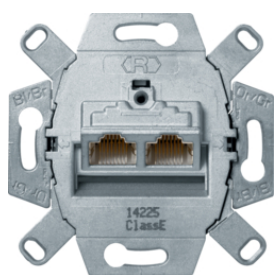

Zásuvka datová, 2x RJ 45 8/8 pólová, stíněná, FTP, Cat.6/ třída E

Popis	Balení	Obj. č.
Zásuvka datová, 2x RJ 45, 8/8 pólová, FTP, Cat.6/ třída E	10	455501

455501