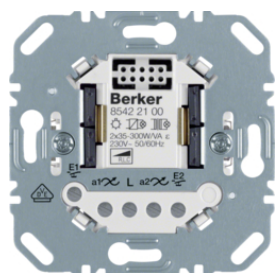

8542110X

IP20

Dotykový stmívač (R, L, C) 1-násobný

Popis	Balení	Obj. č.
Dotykový stmívač (R, L, C) 1-násobný	1	85421200

85421200

IP20

Dotykový stmívač (R, L, C) 2-násobný

Popis	Balení	Obj. č.
Dotykový stmívač univerzální (R, L, C) 2-násobný	1	85422100