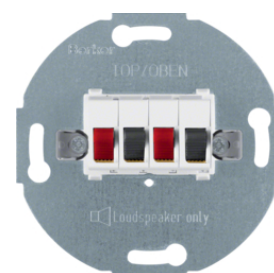

457309

Centrální díl pro TAE zásuvku, USB a reproduktorovou zásuvku

Popis	Balení	Obj. č.
Centrální díl pro TAE zásuvku, USB a repr. zásuvku, R.x/1930/R.classic, bílá lesk	10	10382089
Centrální díl pro TAE zásuvku, USB a repr. zásuvku, R.x/R.classic, černá lesk	10	10382045