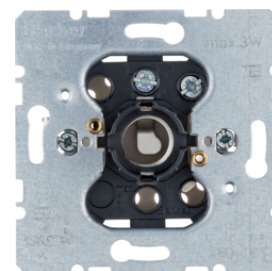

Patice pro signálku E14

Popis	Balení	Obj. č.
Patice pro kontrolku E14	10	513102

513102

Centrální díl pro světelnou signálku E14

Popis	Balení	Obj. č.
Centrální díl pro kontrolku E14, R.1/R.3, bílá lesk	10	11982089
Centrální díl pro kontrolku E14, R.1/R.3, černá lesk	10	11982045