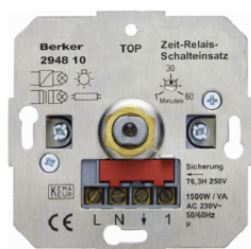

294810

Elektronický časovač - vložka časového relé

Popis	Balení	Obj. č.
Elektronický časový spínač	1	294810