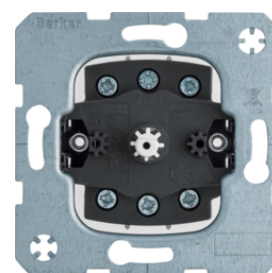

16442089

Otočný spínač žaluzií, 1-pólový

Popis	Balení	Obj. č.
Spínač, otočný žaluziový, řazení 1+1, 10 A, 250 V~, (1-pólový), modul přístroje	10	384103

384103

Otočný spínač žaluzií, 2-pólový

Popis	Balení	Obj. č.
Spínač, otočný žaluziový, řazení 1+1, 10 A, 250 V~, (2-pólový), modul přístroje	10	384203