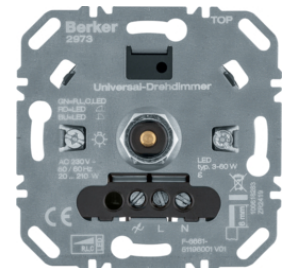

Otočný stmívač 400 W

Popis	Balení	Obj. č.
Otočný stmívač 400 W	1	283010
Stmívač otočný 200W (R, LED), s jemným krokováním	1	2909

283010

Otočný stmívač 600 W

Popis	Balení	Obj. č.
Univerzální otočný stmívač 210 W (R, L, LED)	1	2973