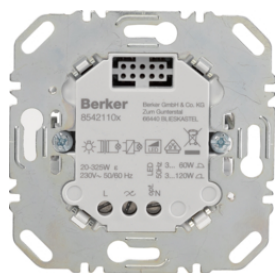

11372089

Otočný stmívač 400 W

Popis	Balení	Obj. č.
Otočný stmívač 400 W	1	283010

283010

8542110X

Dotykový stmívač (R,L)

Popis	Balení	Obj. č.
Dotykový stmívač (R, L)	1	85421100

85421200