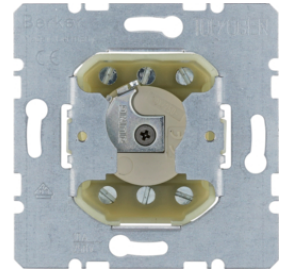

Spínač žaluzií 2-pólový pro centrální díl s půlcylindrickou vložkou

Popis

Žaluziový spínač 2-pólový, pro cylindrickou vložku zámku

Balení

10

Obj. č.

382210

382210