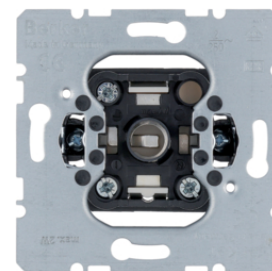

5101

Centrální díl, pro tlačítko a kontrolku E10

Popis	Balení	Obj. č.
Centrální díl pro tlačítko / kontrolku E10, R.1/R.3, bílá lesk	10	11242089
Centrální díl pro tlačítko / kontrolku E10, R.1/R.3, černá lesk	10	11242045