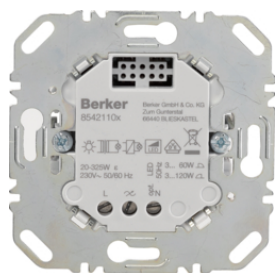

85121100

IP20

Spínací modul 2-násobný, elektronický

Popis	Balení	Obj. č.
Spínací modul 2-násobný, elektronický	1	85122200

85122200

IP20

Dotykový stmívač (R,L)

Popis	Balení	Obj. č.
Dotykový stmívač (R, L)	1	85421100