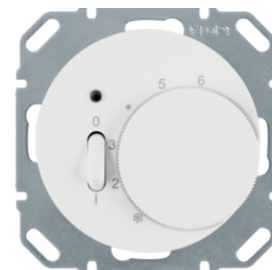

20302089

3-stupňové spínače

Popis	Balení	Obj. č.
Centrální díl s otočným knoflíkem pro třístupňový přepínač, R.1/R.3, černá lesk	1	1096204500
Centrální díl s otočným knoflíkem pro třístupňový přepínač, R.1/R.3, bílá lesk	1	1096208900
Centrální díl s otočným knoflíkem pro třípolohový přepínač, R.1/R.3, černá lesk	1	1084204500
Centrální díl s otočným knoflíkem pro třípolohový přepínač, R.1/R.3, bílá lesk	1	1084208900
Přepínač, třístupňový, s nulovou polohou: 0-1-2-3, 16 A, 250 V~, modul přístroje	10	386103
Přepínač, třístupňový, bez nulové polohy: 2-1-3, 16 A, 250 V~, modul přístroje	10	386113