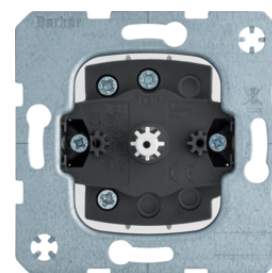

384103

Otočný spínač žaluzií, 2-pólový

Popis	Balení	Obj. č.
Spínač, otočný žaluziový, řazení 1+1, 10 A, 250 V~, (2-pólový), modul přístroje	10	384203