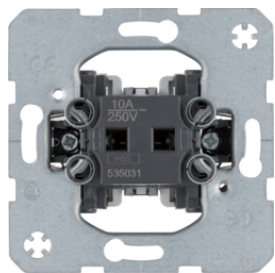

535031

Kolébková tlačítka

Popis	Balení	Obj. č.
Tlačítko 1-pólové, řazení 1/0	10	535031
Tlačítko střídavé, řazení 6/0	10	535036
Tlačítko 1-pólové, řazení 1/0	10	503101
Tlačítko 2-pólové, řazení 1/0+1/0	10	503203