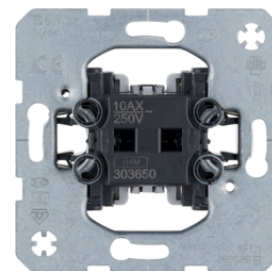

Střídavé přepínače / Křížové spínače

Popis	Balení	Obj. č.
Přepínač střídavý, řazení 6, do dutých stěn	10	303650

303650

Tlačítka

Popis	Balení	Obj. č.
Tlačítko 1-pólové, řazení 1/0, do dutých stěn	10	503150
Tlačítko 1-pólové, řazení 1/0	10	503101
Tlačítko 2-pólové, řazení 1/0+1/0	10	503203