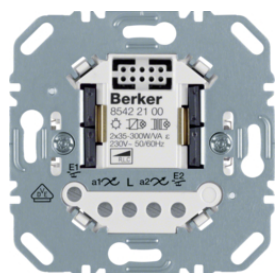

Dotykový stmívač (R, L, C) 1-násobný

Popis	Balení	Obj. č.
Dotykový stmívač (R, L, C) 1-násobný	1	85421200

IP20

85422100

Dotykový stmívač (R, L, C) 2-násobný

Popis	Balení	Obj. č.
Dotykový stmívač univerzální (R, L, C) 2-násobný	1	85422100