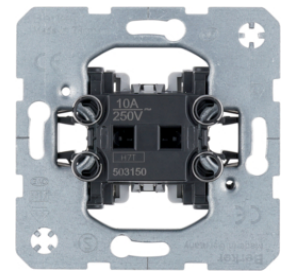

Střídavé přepínače / Křížové spínače

Popis	Balení	Obj. č.
Přepínač střídavý, řazení 6, do dutých stěn	10	303650

303650

Kolébková tlačítka

Popis	Balení	Obj. č.
Tlačítko 1-pólové, řazení 1/0, do dutých stěn	10	503150
Tlačítko 1-pólové, řazení 1/0	10	503101
Tlačítko 2-pólové, řazení 1/0+1/0	10	503203