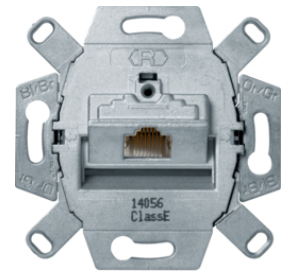

Zásuvka datová, RJ 45, FTP 8-pólová, Cat.6/ třída E

Popis	Balení	Obj. č.
Zásuvka datová, RJ 45, FTP 8-pólová, Cat.6/ třída E	10	455401