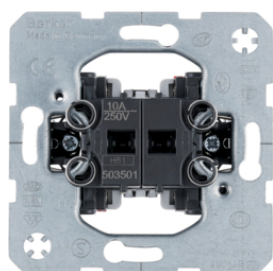

503501

Sériové tlačítka

Popis	Balení	Obj. č.
Dvojité tlačítko, řazení 1/0+0/1	10	503501