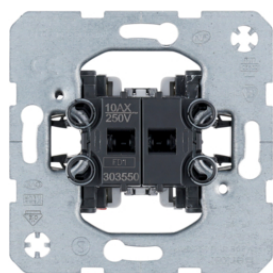

303550

Sériové spínače

Popis	Balení	Obj. č.
Sériový spínač, řazení 5 do dutých stěn	10	303550