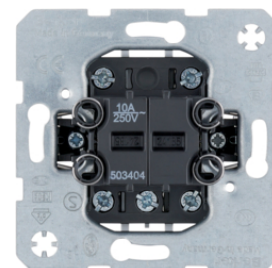

503404

Kryt dělený dvojitý, s potiskem symbolu šipek

Popis	Balení	Obj. č.
Kryt dělený s potiskem symbolu šipek, R.1/R.3, bílá lesk	10	16442089
Kryt dělený s potiskem symbolu šipek, R.1/R.3, černá lesk	10	16442045