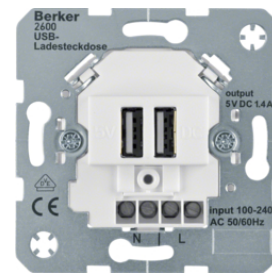

USB nabíjecí zásuvky 230V, šroubové svorky

Popis	Balení	Obj. č.
USB nabíjecí zásuvka 230 V, 2-násobná, bílá mat	1	260009
USB nabíjecí zásuvka 230 V, 2-násobná, 3 A, antracit mat	1	260205
USB nabíjecí zásuvka 230 V, 2-násobná, 3 A, bílá mat	1	260209

260009

Centrální díl pro datovou zásuvku a USB zásuvku

Popis	Balení	Obj. č.
Centrální díl pro TAE zásuvku, USB a repr. zásuvku, R.x/1930/R.classic, bílá lesk	10	10382089
Centrální díl pro TAE zásuvku, USB a repr. zásuvku, R.x/R.classic, černá lesk	10	10382045