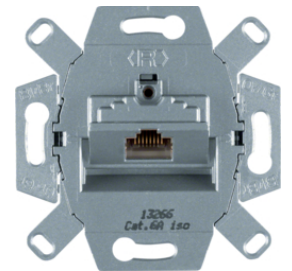

Zásuvka datová, RJ 45, FTP 8-pólová, Cat.6A iso / třída E

Popis	Balení	Obj. č.
Zásuvka datová, RJ 45, 8-pólová, FTP, Cat.6A iso / třída E	10	4586

4586

Centrální díl, pro zásuvku datovou 1x RJ45

Popis	Balení	Obj. č.
Centrální díl, pro zásuvku datovou 1x RJ45, R.x/serie 1930/R.classic, bílá lesk	10	14072089
Centrální díl, pro zásuvku datovou 1x RJ45, R.x/serie 1930/R.classic, černá lesk	10	14072045