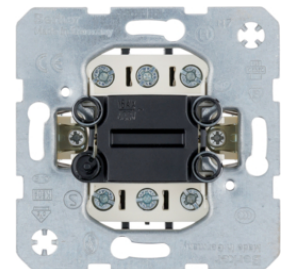

Kryt jednoduchý pro vypínače/tlačítka s průzorem

Popis	Balení	Obj. č.
Kryt jednoduchý, R.1/R.3, bílá lesk	10	16212089
Kryt jednoduchý, R.1/R.3, černá lesk	10	16212045

16212089

Kryt jednoduchý pro vypínače/tlačítka, s průzorem a symbolem světla

Popis	Balení	Obj. č.
Kryt jednoduchý s potiskem symbolu světla, R.1/R.3, bílá lesk	10	16212079
Kryt jednoduchý s potiskem symbolu světla, R.1/R.3, černá lesk	10	16212035

16212079

Vypínač, 3-pólový

Popis	Balení	Obj. č.
Spínač 3-pólový, řazení 3, 16AX	10	303303

303303

Kryt pro vícepólové spínače s potiskem "0"

Popis	Balení	Obj. č.
Kryt jednoduchý s potiskem "0", R.1/R.3, bílá lesk	10	16222089
Kryt jednoduchý s potiskem "0", R.1/R.3, černá lesk	10	16222045

16222089