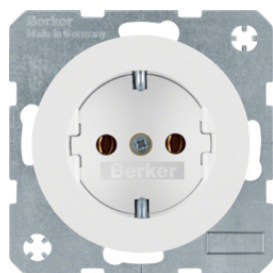

47432089

Zásuvky SCHUKO

Popis	Balení	Obj. č.
Zásuvka SCHUKO, R.1/R.3, bílá lesk	10	47432089
Zásuvka SCHUKO, R.1/R.3, černá lesk	10	47432045