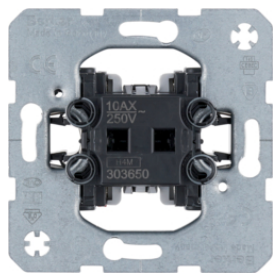

260009

Centrální díl pro datovou zásuvku a USB zásuvku

Popis	Balení	Obj. č.
Centrální díl pro TAE zásuvku, USB a repr. zásuvku, R.x/1930/R.classic, bílá lesk	10	10382089
Centrální díl pro TAE zásuvku, USB a repr. zásuvku, R.x/R.classic, černá lesk	10	10382045

10382089

303650

Střídavé přepínače / Křížové spínače

Popis	Balení	Obj. č.
Přepínač střídavý, řazení 6, do dutých stěn	10	303650

503150

Kolébková tlačítka

Popis	Balení	Obj. č.
Tlačítko 1-pólové, řazení 1/0, do dutých stěn	10	503150
Tlačítko 1-pólové, řazení 1/0	10	503101
Tlačítko 2-pólové, řazení 1/0+1/0	10	503203