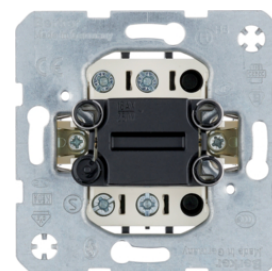

Popis	Balení	Obj. č.
Kryt jednoduchý s potiskem "Heizung", R.1/R.3, bílá lesk	10	16212049

16212049

Vícepólové spínače - Spínač 2-pólový 16 AX

Popis	Balení	Obj. č.
	10	303212

303212

303303

Vícepólové spínače - Spínač 3-pólový