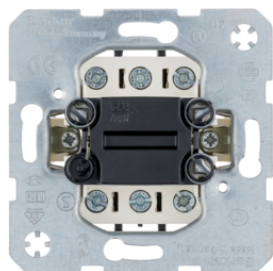

Popis	Balení	Obj. č.
Kryt jednoduchý s potiskem "Heizung", R.1/R.3, bílá lesk	10	16212049

16212049

Vícepólové spínače - Spínač 2-pólový 16 AX

Popis	Balení	Obj. č.
	10	303212

303212

303303

Vícepólové spínače - Spínač 3-pólový