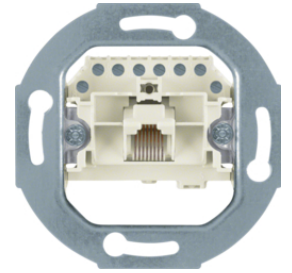

3315392089

Multimédia - zásuvka USB/3,5 mm Audio

Popis	Balení	Obj. č.
	10	3315392089
	10	3315392045

Zásuvka datová, RJ 45 8-pólová, Cat.3

Popis	Balení	Obj. č.
Zásuvka datová, RJ 45, 8-pólová, Cat.3, bílá	10	4538