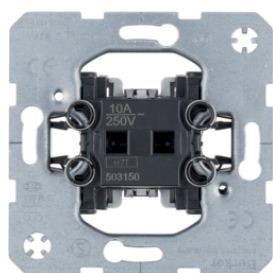

260009

Centrální díl pro datovou zásuvku a USB zásuvku

Popis	Balení	Obj. č.
Centrální díl pro TAE zásuvku, USB a repr. zásuvku, R.x/1930/R.classic, bílá lesk	10	10382089
Centrální díl pro TAE zásuvku, USB a repr. zásuvku, R.x/R.classic, černá lesk	10	10382045

10382089

303650

Střídavé přepínače / Křížové spínače

Popis	Balení	Obj. č.
Přepínač střídavý, řazení 6, do dutých stěn	10	303650

503150

Kolébková tlačítka

Popis	Balení	Obj. č.
Tlačítko 1-pólové, řazení 1/0, do dutých stěn	10	503150
Tlačítko 1-pólové, řazení 1/0	10	503101
Tlačítko 2-pólové, řazení 1/0+1/0	10	503203