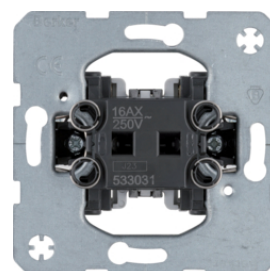

16272089

Tahový spínač přepínací

Popis	Balení	Obj. č.
Tahový spínač//přepínač, řazení 6	10	3966

3966

Centrální díl pro tahový spínač / tlačítko

Popis	Balení	Obj. č.
Kryt pro tahový spínač / tlačítko, R.1/R.3, bílá lesk	10	11462089
Kryt pro tahový spínač / tlačítko, R.1/R.3, černá lesk	10	11462045

11462089

Přepínač 2-pólový pro cylindrickou vložku zámku

Popis	Balení	Obj. č.
Přepínač pro cylindrickou vložku zámku, 2-pólový	10	382610

382610

Spínače / Přepínače

Popis	Balení	Obj. č.
Spínač 1-pólový, řazení 1, 16AX	10	533031
Přepínač střídavý, řazení 6, 16AX	10	533036
Přepínač křížový, řazení 7, 16AX	10	533037
Spínač 2-pólový, řazení 2, 16AX	10	533032
Vypínač, kolébkový, řazení 3, 16 AX, 400 V~, modul přístroje	10	53303303

533031

535031

Kolébková tlačítka

Popis	Balení	Obj. č.
Tlačítko 1-pólové, řazení 1/0	10	535031
Tlačítko střídavé, řazení 6/0	10	535036
Tlačítko 1-pólové, řazení 1/0	10	503101
Tlačítko 2-pólové, řazení 1/0+1/0	10	503203