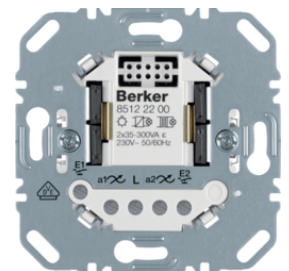

IP20

Spínací modul 2-násobný, elektronický

Popis	Balení	Obj. č.
Spínací modul 2-násobný, elektronický	1	85122200

85122200