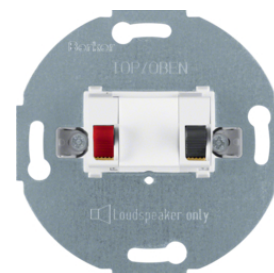

Reproduktorová zásuvka mono

Popis	Balení	Obj. č.
Reproduktorová zásuvka mono, bílá mat	10	457209
Reproduktorová zásuvka mono, antracit mat	10	457205

457209

Reproduktorová zásuvka stereo

Popis	Balení	Obj. č.
Reproduktorová zásuvka stereo, bílá mat	10	457309
Reproduktorová zásuvka stereo, antracit mat	10	457305