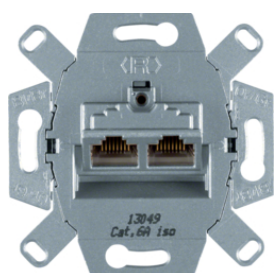

Zásuvka datová, 2x RJ 45 8/8 pólová, stíněná, FTP, Cat.6A ISO/ třída E

Popis	Balení	Obj. č.
Zásuvka datová, 2x RJ 45, 8/8 pólová, FTP, Cat.6A ISO/ třída E	10	4587

4587