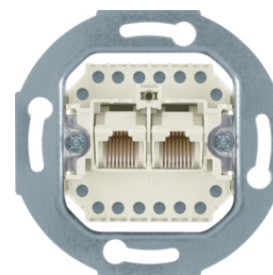

1040

Centrální díl pro TAE zásuvku, USB a reproduktorovou zásuvku

Popis	Balení	Obj. č.
Centrální díl pro TAE zásuvku, USB a reproduktorovou zásuvku, 1930/glas, bílá l.	10	1040
Centrální díl pro TAE zásuvku, USB a repr. zásuvku, 1930/glas, černá lesk	10	104001

4538

Zásuvka datová, RJ 45 8-pólová, Cat.3

Popis	Balení	Obj. č.
Zásuvka datová, RJ 45, 8-pólová, Cat.3, bílá	10	4538

455401

Zásuvka datová, RJ 45, FTP 8-pólová, Cat.6/ třída E

Popis	Balení	Obj. č.
Zásuvka datová, RJ 45, FTP 8-pólová, Cat.6/ třída E	10	455401

Zásuvka datová, RJ 45, FTP 8-pólová, Cat.6A iso / třída E

Popis	Balení	Obj. č.
Zásuvka datová, RJ 45, 8-pólová, FTP, Cat.6A iso / třída E	10	4586

4586

Centrální díl, pro zásuvku datovou 1x RJ45

Popis	Balení	Obj. č.
Centrální díl, pro zásuvku datovou 1x RJ45, serie 1930/glas, bílá lesk	10	1407
Centrální díl, pro zásuvku datovou 1x RJ45, serie 1930/glas, černá lesk	10	140701

1407

Zásuvka datová, 2xRJ 45 8 pólová, UTP, Cat.3

Popis	Balení	Obj. č.
Zásuvka datová, 2xRJ 45, 8 pólová, UTP, Cat.3, bílá	10	4539

4539

Zásuvka datová, 2x RJ 45 8/8 pólová, stíněná, FTP, Cat.6/ třída E

Popis	Balení	Obj. č.
Zásuvka datová, 2x RJ 45, 8/8 pólová, FTP, Cat.6/ třída E	10	455501