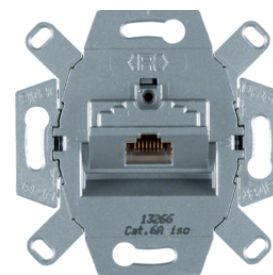

1040

Centrální díl pro TAE zásuvku, USB a reproduktorovou zásuvku

Popis	Balení	Obj. č.
Centrální díl pro TAE zásuvku, USB a reproduktorovou zásuvku, 1930/glas, bílá l.	10	1040
Centrální díl pro TAE zásuvku, USB a repr. zásuvku, 1930/glas, černá lesk	10	104001

4538

Zásuvka datová, RJ 45 8-pólová, Cat.3

Popis	Balení	Obj. č.
Zásuvka datová, RJ 45, 8-pólová, Cat.3, bílá	10	4538

455401

Zásuvka datová, RJ 45, FTP 8-pólová, Cat.6/ třída E

Popis	Balení	Obj. č.
Zásuvka datová, RJ 45, FTP 8-pólová, Cat.6/ třída E	10	455401

Zásuvka datová, RJ 45, FTP 8-pólová, Cat.6A iso / třída E

Popis	Balení	Obj. č.
Zásuvka datová, RJ 45, 8-pólová, FTP, Cat.6A iso / třída E	10	4586

4586

Centrální díl, pro zásuvku datovou 1x RJ45

Popis	Balení	Obj. č.
Centrální díl, pro zásuvku datovou 1x RJ45, serie 1930/glas, bílá lesk	10	1407
Centrální díl, pro zásuvku datovou 1x RJ45, serie 1930/glas, černá lesk	10	140701

Popis	Balení	Obj. č.
Centrální díl, pro zásuvku datovou 2x RJ45, serie 1930/glas, bílá lesk	10	1409
Centrální díl, pro zásuvku datovou 2x RJ45, serie 1930/glas, černá lesk	10	140901

4588

**Datová zásuvka 8/8pólová, stíněná, Cat. 6A ISO**