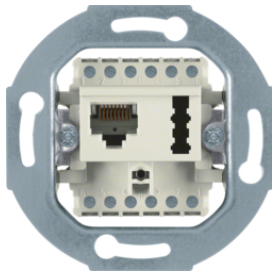

381203

Aretační kotouč pro otočný spínač žaluzií

Popis	Balení	Obj. č.
Adaptér pro změnu otočné spínače na tlačítko, příslušenství	10	1861

1861

458802

Zásuvka datová RJ45 + telefontní 6 F+N

Popis	Balení	Obj. č.
UAE/TAE kombinovaná telekomunikační zásuvka 8(6)-pólová/6 F+N Cat.3, krémová mat	10	458802
UAE/TAE kombinovaná telekomunikační zásuvka 8(6)-pólová/6 F+N Cat.3, bílá mat	10	458809

1040

Centrální díl pro TAE zásuvku, USB a reproduktorovou zásuvku

Popis	Balení	Obj. č.
Centrální díl pro TAE zásuvku, USB a reproduktorovou zásuvku, 1930/glas, bílá l.	10	1040
Centrální díl pro TAE zásuvku, USB a repr. zásuvku, 1930/glas, černá lesk	10	104001