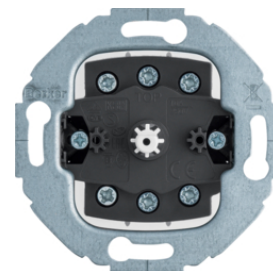

396579

Otočné spínače

Popis	Balení	Obj. č.
Otočný sériový spínač, řazení 5, serie 1930/glas/R.classic	1	387503
Otočný přepínač křížový, řazení 7, serie 1930/glas/R.classic	1	387703
Otočný přepínač střídavý, řazení 6, serie 1930/glas/R.classic	1	387603

387503

Skupinové tlačítko, 2-pólové

Popis	Balení	Obj. č.
Otočné dvojité přepínací tlačítko, řazení 6/0+6/0, serie 1930/glas/R.classic	1	383803

383803

Univerzální otočný stmívač (R,L,C)

Popis	Balení	Obj. č.
Otočný stmívač 420 W s centrálním dílem (R, L, C, LED), 1930/glas, bílá lesk	1	294410
Otočný stmívač 420 W s centrálním dílem (R, L, C, LED), 1930/glas, černá lesk	1	294411