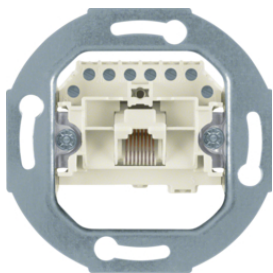

381203

Aretační kotouč pro otočný spínač žaluzií

Popis	Balení	Obj. č.
Adaptér pro změnu otočné spínače na tlačítko, příslušenství	10	1861

1861

458802

Zásuvka datová RJ45 + telefontní 6 F+N

Popis	Balení	Obj. č.
UAE/TAE kombinovaná telekomunikační zásuvka 8(6)-pólová/6 F+N Cat.3, krémová mat	10	458802
UAE/TAE kombinovaná telekomunikační zásuvka 8(6)-pólová/6 F+N Cat.3, bílá mat	10	458809

1040

Centrální díl pro TAE zásuvku, USB a reproduktorovou zásuvku

Popis	Balení	Obj. č.
Centrální díl pro TAE zásuvku, USB a reproduktorovou zásuvku, 1930/glas, bílá l.	10	1040
Centrální díl pro TAE zásuvku, USB a repr. zásuvku, 1930/glas, černá lesk	10	104001