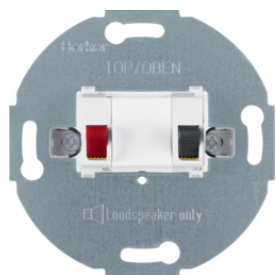

457209

Reproduktorová zásuvka mono

Popis	Balení	Obj. č.
Reproduktorová zásuvka mono, bílá mat	10	457209
Reproduktorová zásuvka mono, antracit mat	10	457205