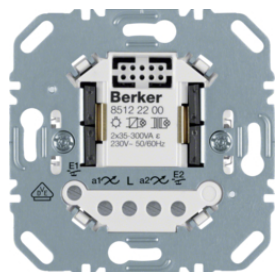

**Spínací modul 1-násobný, elektronický**

Popis	Balení	Obj. č.
Mezirámeček pro středové desky K.1 bílá, lesk	1	<b>85121100</b>

85121100

**Spínací modul 2-násobný, elektronický**

Popis	Balení	Obj. č.
Spínací modul 2-násobný, elektronický	1	<b>85122200</b>

85421700

IP20

**Tlačítko pro spínač/stmívač 1-násobné**

Popis	Balení	Obj. č.
Tlačítko 1-násobné, R.x/serie 1930/R.classic, bílá lesk	1	<b>85141139</b>
Tlačítko 1-násobné, R.x/serie 1930/R.classic, černá lesk	1	<b>85141131</b>

85141139

IP20

85142139

IP20

**Tlačítko pro spínač/stmívač 2-násobné**

Popis	Balení	Obj. č.
Tlačítko 2-násobné, R.x/serie 1930/R.classic, bílá lesk	1	<b>85142139</b>
Tlačítko 2-násobné, R.x/serie 1930/R.classic, černá lesk	1	<b>85142131</b>