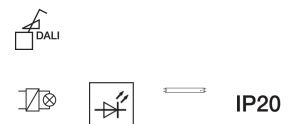

85421700

IP20

Tlačítko pro spínač/stmívač 1-násobné

Popis	Balení	Obj. č.
Tlačítko 1-násobné, R.x/serie 1930/R.classic, bílá lesk	1	85141139
Tlačítko 1-násobné, R.x/serie 1930/R.classic, černá lesk	1	85141131