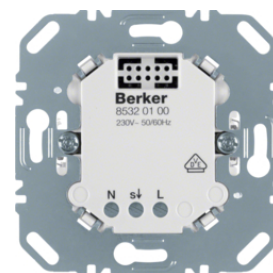

Rozšiřující jednotka pro čidlo pohybu

Popis	Balení	Obj. č.
Rozšiřující jednotka pro čidlo pohybu	1	85320100

85320100

IP20

Infračervené čidlo pohybu komfort, 1,1 m

Popis	Balení	Obj. č.
Čidlo pohybu IR pro výšku 1,1 m, komfort, R.x/serie 1930/R.classic, bílá lesk	1	85341239
Čidlo pohybu IR pro výšku 1,1 m, komfort, R.x/serie 1930/R.classic, černá lesk	1	85341231