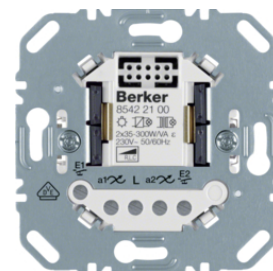

Dotykový stmívač (R, L, C) 2-násobný

Popis	Balení	Obj. č.
Dotykový stmívač univerzální (R, L, C) 2-násobný	1	85422100

85422100