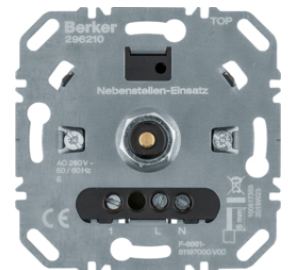

**Univerzální otočný stmívač (R,L,C)**

| Popis   | Balení | Obj. č.       |
|---|--------|---------------|
| Univerzální otočný stmívač komfort 420 W (R, L, C, LED) | 1      | <b>296110</b> |

296110

**Univerzální vedlejší ovladač otočného stmívače s měkkým zaklapnutím**

| Popis   | Balení | Obj. č.       |
|---|--------|---------------|
| Externí rozšiřující otočný ovladač stmívače komfort | 1      | <b>296210</b> |

296210

**Otočný potenciometr DALI**

| Popis                                    | Balení | Obj. č.     |
|--|--------|-------------|
| Otočný potenciometr DALI s řízením barvy | 1      | <b>2997</b> |

2997

**Otočný potenciometr DALI s integrovaným síťovým napájecím zdrojem**

| Popis  | Balení | Obj. č.     |
|--|--------|-------------|
| Otočný potenciometr DALI s řízením barvy a integr. síťovým napájecím zdrojem | 1      | <b>2998</b> |