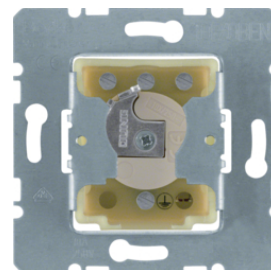

## Kryt dělený s potiskem symbolu šipky

Popis	Balení	Obj. č.
Kryt dělený s potiskem symbolu šipek, R.1/R.3, bílá lesk	10	<b>16252089</b>
Kryt dělený s potiskem symbolu šipek, R.1/R.3, černá lesk	10	<b>16252045</b>

## Kryt dělený dvojitý, s potiskem symbolu šipek

Popis	Balení	Obj. č.
Kryt dělený s potiskem symbolu šipek, R.1/R.3, bílá lesk	10	<b>16442089</b>
Kryt dělený s potiskem symbolu šipek, R.1/R.3, černá lesk	10	<b>16442045</b>

Balení  
10

Obj. č.  
**382210**

382210

**Tlačítko pro žaluzie 2-pólové pro cylindrickou vložku zámku**

Popis  
Žaluziové tlačítko 2-pólové, pro cylindrickou vložku zámku

Balení  
10

Obj. č.  
**383210**

383210

**Tlačítko pro žaluzie 1-pólové pro cylindrickou vložku zámku, se zemnicím kontaktem**

Popis  
Žaluziové tlačítko 1-pólové, pro cylindrickou vložku zámku, modul přístroje

Balení  
10

Obj. č.  
**383120**