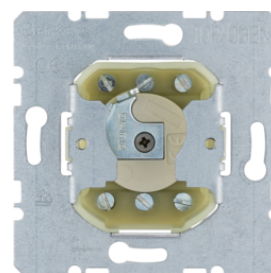

## Kryt dělený s potiskem symbolu šipky

Popis	Balení	Obj. č.
Kryt dělený s potiskem symbolu šipek, R.1/R.3, bílá lesk	10	<b>16252089</b>
Kryt dělený s potiskem symbolu šipek, R.1/R.3, černá lesk	10	<b>16252045</b>

## Kryt dělený dvojitý, s potiskem symbolu šipek

Popis	Balení	Obj. č.
Kryt dělený s potiskem symbolu šipek, R.1/R.3, bílá lesk	10	<b>16442089</b>
Kryt dělený s potiskem symbolu šipek, R.1/R.3, černá lesk	10	<b>16442045</b>

Balení  
10

Obj. č.  
**382210**

382210

**Tlačítko pro žaluzie 2-pólové pro cylindrickou vložku zámku**

Popis  
Žaluziové tlačítko 2-pólové, pro cylindrickou vložku zámku

Balení  
10

Obj. č.  
**383210**

383210

**Tlačítko pro žaluzie 1-pólové pro cylindrickou vložku zámku, se zemnicím kontaktem**

Popis  
Žaluziové tlačítko 1-pólové, pro cylindrickou vložku zámku, modul přístroje

Balení  
10

Obj. č.  
**383120**