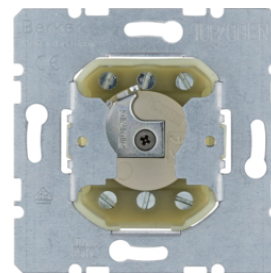

## Kryt dělený s potiskem symbolu šipky

Popis	Balení	Obj. č.
Kryt dělený s potiskem symbolu šipek, R.1/R.3, bílá lesk	10	<b>16252089</b>
Kryt dělený s potiskem symbolu šipek, R.1/R.3, černá lesk	10	<b>16252045</b>

## Kryt dělený dvojitý, s potiskem symbolu šipek

Popis	Balení	Obj. č.
Kryt dělený s potiskem symbolu šipek, R.1/R.3, bílá lesk	10	<b>16442089</b>
Kryt dělený s potiskem symbolu šipek, R.1/R.3, černá lesk	10	<b>16442045</b>

## Spínač žaluzií 1-pólový pro centrální díl se zámkem

Popis	Balení	Obj. č.
Žaluziový spínač 1-pólový, pro centrální díl se zámkem	10	<b>385103</b>

**Spínač žaluzií 2-pólový pro cylindrickou vložku**

Popis  
Žaluziový spínač 2-pólový, pro cylindrickou vložku zámku

Balení  
10

Obj. č.  
**382210**

382210

**Tlačítko pro žaluzie 2-pólové pro cylindrickou vložku zámku**

Popis  
Žaluziové tlačítko 2-pólové, pro cylindrickou vložku zámku

Balení  
10

Obj. č.  
**383210**

383210