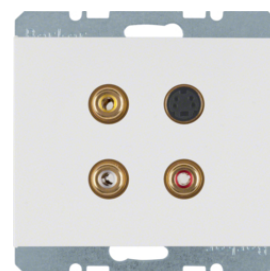

14121909

Centrální díl pro konektor XLR, řada D

Popis	Balení	Obj. č.
Centrální díl pro konektor XLR, řada D, systém střed. dílů, bílá mat/sametová	10	14121909
Centrální díl pro konektor XLR, řada D, systém střed. dílů, antracit mat	10	14121606

3315407009

Video zásuvky - VGA

Popis	Balení	Obj. č.
Zásuvka VGA, K.1, bílá lesk	10	3315407009
Zásuvka VGA, K.1, antracit mat	10	3315407006

Video zásuvky - VGA se šroubovými svorkami

Popis	Balení	Obj. č.
Zásuvka VGA, K.1, bílá lesk	10	3315417009
Zásuvka VGA, K.1, antracit mat	10	3315417006

3315417009

Multimédia - Zásuvka 3 x Cinch/S-Video

Popis	Balení	Obj. č.
Zásuvka 3 x Cinch / S-Video, K.1, bílá lesk	10	3315327009

3315327009

Multimédia - zásuvka HDMI

Popis	Balení	Obj. č.
Zásuvka HDMI, K.1, bílá lesk	10	3315427009
Zásuvka HDMI, K.1, antracit mat	10	3315427006