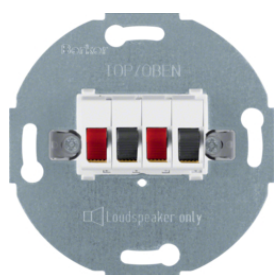

457209

Reproduktorová zásuvka mono

Popis	Balení	Obj. č.
Reproduktorová zásuvka mono, bílá mat	10	457209
Reproduktorová zásuvka mono, antracit mat	10	457205

457309

Reproduktorová zásuvka stereo

Popis	Balení	Obj. č.
Reproduktorová zásuvka stereo, bílá mat	10	457309
Reproduktorová zásuvka stereo, antracit mat	10	457305

10357009

Centrální díl pro TAE zásuvku, USB a reproduktorovou zásuvku

Popis	Balení	Obj. č.
Centrální díl pro TAE zásuvku, USB a reproduktorovou zásuvku, K.1, bílá lesk	10	10357009
Centrální díl pro TAE zásuvku, USB a reproduktorovou zásuvku, K.1, antracit mat	10	10357006

14121909

Centrální díl pro konektor XLR, řada D

Popis	Balení	Obj. č.
Centrální díl pro konektor XLR, řada D, systém střed. dílů, bílá mat/sametová	10	14121909
Centrální díl pro konektor XLR, řada D, systém střed. dílů, antracit mat	10	14121606

3315407009

Video zásuvky - VGA

Popis	Balení	Obj. č.
Zásuvka VGA, K.1, bílá lesk	10	3315407009
Zásuvka VGA, K.1, antracit mat	10	3315407006

Video zásuvky - VGA se šroubovými svorkami

Popis	Balení	Obj. č.
Zásuvka VGA, K.1, bílá lesk	10	3315417009
Zásuvka VGA, K.1, antracit mat	10	3315417006