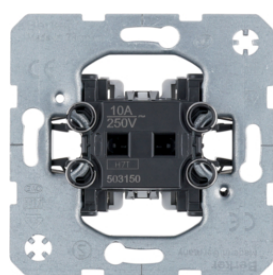

303650

Spínače 1-pólové - Střídavý přepínač / Křížový spínač

Popis	Balení	Obj. č.
Přepínač střídavý, řazení 6, do dutých stěn	10	303650

503150

Tlačítka 1-pólové

Popis	Balení	Obj. č.
Tlačítko 1-pólové, řazení 1/0, do dutých stěn	10	503150
Tlačítko 1-pólové, řazení 1/0	10	503101
Tlačítko 2-pólové, řazení 1/0+1/0	10	503203

10107100

Kryt s potiskem "Heizung Notschalter" s průřezem

Popis	Balení	Obj. č.
Sada těsnění pro vypínače a tlačítka, K.x/Q.x, průhledná	1	10107100

303303

Vícepólové spínače - Spínač 3-pólový

Popis	Balení	Obj. č.
Spínač 3-pólový, řazení 3, 16AX	10	303303