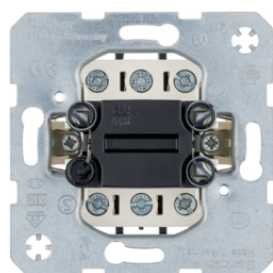

303650

Spínače 1-pólové - Střídavý přepínač / Křížový spínač

Popis	Balení	Obj. č.
Přepínač střídavý, řazení 6, do dutých stěn	10	303650

503150

Tlačítka 1-pólové

Popis	Balení	Obj. č.
Tlačítko 1-pólové, řazení 1/0, do dutých stěn	10	503150
Tlačítko 1-pólové, řazení 1/0	10	503101
Tlačítko 2-pólové, řazení 1/0+1/0	10	503203

10107100

Kryt s potiskem "Heizung Notschalter" s průřezem

Popis	Balení	Obj. č.
Sada těsnění pro vypínače a tlačítka, K.x/Q.x, průhledná	1	10107100

303303

Vícepólové spínače - Spínač 3-pólový

Popis	Balení	Obj. č.
Spínač 3-pólový, řazení 3, 16AX	10	303303