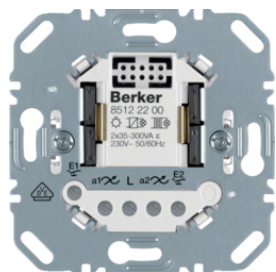

Spínací modul 1-násobný, elektronický

Popis	Balení	Obj. č.
Mezirámeček pro středové desky K.1 bílá, lesk	1	85121100

85121100

Spínací modul 2-násobný, elektronický

Popis	Balení	Obj. č.
Spínací modul 2-násobný, elektronický	1	85122200

Dotykový stmívač (R, L, C) 2-násobný

Popis	Balení	Obj. č.
Dotykový stmívač univerzální (R, L, C) 2-násobný	1	85422100

85422100

IP20

DALI/DSI řídicí modul

Popis	Balení	Obj. č.
DALI/DSI řídicí modul	1	85421700

85421700

IP20

Tlačítko pro spínač/stmívač 1-násobné

Popis	Balení	Obj. č.
Tlačítko 1-násobné, K.5, alu mat, lak.	1	85141177
Tlačítko 1-násobné, K.5, nerezová ocel mat, lak.	1	85141173

85141177

IP20

Tlačítko pro spínač/stmívač 2-násobné

85320100

IP20

Infračervené čidlo pohybu komfort, 1,1 m

Popis	Balení	Obj. č.
Čidlo pohybu IR pro výšku 1,1 m, komfort, K.5, alu mat, lak.	1	85341277
Čidlo pohybu IR pro výšku 1,1 m, komfort, K.5, nerezová ocel mat, lak.	1	85341273