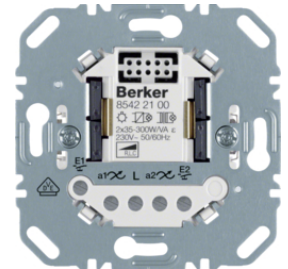

Spínací modul 1-násobný, elektronický

Popis	Balení	Obj. č.
Mezirámeček pro středové desky K.1 bílá, lesk	1	85121100

85121100

Spínací modul 2-násobný, elektronický

Popis	Balení	Obj. č.
Spínací modul 2-násobný, elektronický	1	85122200

Dotykový stmívač (R, L, C) 2-násobný

Popis	Balení	Obj. č.
Dotykový stmívač univerzální (R, L, C) 2-násobný	1	85422100

85422100

IP20

DALI/DSI řídicí modul

Popis	Balení	Obj. č.
DALI/DSI řídicí modul	1	85421700

85421700

IP20

Tlačítko pro spínač/stmívač 1-násobné

Popis	Balení	Obj. č.
Tlačítko 1-násobné, K.5, alu mat, lak.	1	85141177
Tlačítko 1-násobné, K.5, nerezová ocel mat, lak.	1	85141173

85141177

IP20

Tlačítko pro spínač/stmívač 2-násobné

85320100

IP20

Infračervené čidlo pohybu komfort, 1,1 m

Popis	Balení	Obj. č.
Čidlo pohybu IR pro výšku 1,1 m, komfort, K.5, alu mat, lak.	1	85341277
Čidlo pohybu IR pro výšku 1,1 m, komfort, K.5, nerezová ocel mat, lak.	1	85341273