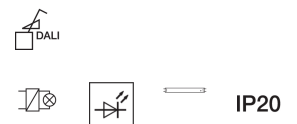

Tlačítko pro spínač/stmívač 1-násobné

Popis	Balení	Obj. č.
Tlačítko 1-násobné, K.5, alu mat, lak.	1	85141177
Tlačítko 1-násobné, K.5, nerezová ocel mat, lak.	1	85141173