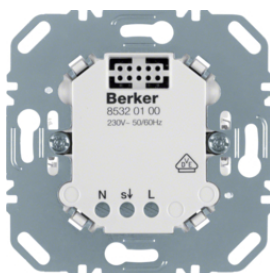

Spínací modul 1-násobný, elektronický

Popis	Balení	Obj. č.
Mezirámeček pro středové desky K.1 bílá, lesk	1	85121100

85121100

Spínací modul 2-násobný, elektronický

Popis	Balení	Obj. č.
Spínací modul 2-násobný, elektronický	1	85122200

85421700

IP20

Tlačítko pro spínač/stmívač 1-násobné

Popis	Balení	Obj. č.
Tlačítko 1-násobné, K.5, alu mat, lak.	1	85141177
Tlačítko 1-násobné, K.5, nerezová ocel mat, lak.	1	85141173

85141177

IP20

Tlačítko pro spínač/stmívač 2-násobné

Popis	Balení	Obj. č.
Tlačítko 2-násobné, K.5, alu mat, lak.	1	85142177
Tlačítko 2-násobné, K.5, nerezová ocel mat, lak.	1	85142173

85142177

IP20

Rozšiřující jednotka pro čidlo pohybu

Popis	Balení	Obj. č.
Rozšiřující jednotka pro čidlo pohybu	1	85320100

85320100

IP20

Infračervené čidlo pohybu komfort, 1,1 m

Popis	Balení	Obj. č.
Čidlo pohybu IR pro výšku 1,1 m, komfort, K.5, alu mat, lak.	1	85341277
Čidlo pohybu IR pro výšku 1,1 m, komfort, K.5, nerezová ocel mat, lak.	1	85341273