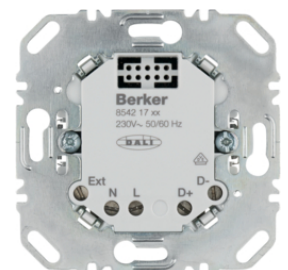

Spínací modul 1-násobný, elektronický

Popis	Balení	Obj. č.
Mezirámeček pro středové desky K.1 bílá, lesk	1	85121100

85121100

Spínací modul 2-násobný, elektronický

Popis	Balení	Obj. č.
Spínací modul 2-násobný, elektronický	1	85122200

Dotykový stmívač (R, L, C) 2-násobný

Popis	Balení	Obj. č.
Dotykový stmívač univerzální (R, L, C) 2-násobný	1	85422100

85422100

IP20

DALI/DSI řídicí modul

Popis	Balení	Obj. č.
DALI/DSI řídicí modul	1	85421700

85421700

IP20

Tlačítko pro spínač/stmívač 1-násobné

Popis	Balení	Obj. č.
Tlačítko 1-násobné, K.5, alu mat, lak.	1	85141177
Tlačítko 1-násobné, K.5, nerezová ocel mat, lak.	1	85141173

85141177

IP20

Tlačítko pro spínač/stmívač 2-násobné

85320100

IP20

Infračervené čidlo pohybu komfort, 1,1 m

Popis	Balení	Obj. č.
Čidlo pohybu IR pro výšku 1,1 m, komfort, K.5, alu mat, lak.	1	85341277
Čidlo pohybu IR pro výšku 1,1 m, komfort, K.5, nerezová ocel mat, lak.	1	85341273