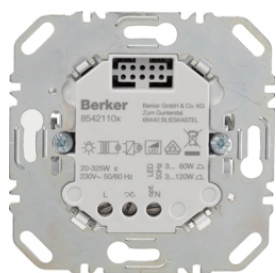

Spínací modul 2-násobný, elektronický

Popis	Balení	Obj. č.
Spínací modul 2-násobný, elektronický	1	85122200

85122200