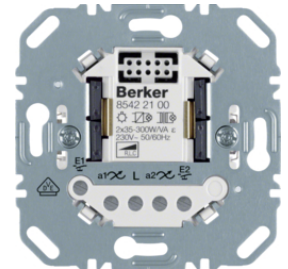

Dotykový stmívač (R, L, C) 2-násobný

Popis	Balení	Obj. č.
Dotykový stmívač univerzální (R, L, C) 2-násobný	1	85422100

85422100