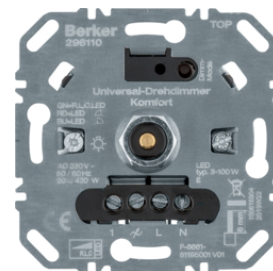

283010

Otočný stmívač 400 W

Popis	Balení	Obj. č.
Otočný stmívač 400 W	1	283010
Stmívač otočný 200W (R, LED), s jemným krokováním	1	2909

2973

Otočný stmívač 600 W

Popis	Balení	Obj. č.
Univerzální otočný stmívač 210 W (R, L, LED)	1	2973

296110

Univerzální vedlejší ovladač otočného stmívače s měkkým zaklapnutím

Popis	Balení	Obj. č.
Externí rozšiřující otočný ovladač stmívače komfort	1	296210

296210

Otočný potenciometr DALI

Popis	Balení	Obj. č.
Otočný potenciometr DALI s řízením barvy	1	2997

2997

Otočný potenciometr DALI s integrovaným síťovým napájecím zdrojem

Popis	Balení	Obj. č.
Otočný potenciometr DALI s řízením barvy a integr. síťovým napájecím zdrojem	1	2998

2998

Otočný potenciometr 1-10 V

Popis	Balení	Obj. č.
Otočný potenciometr 1 - 10 V	1	289110

289110

Potenciometr, elektronický otočný, s jemnou aretací, 1–10 V

Popis	Balení	Obj. č.
Otočný potenciometr 1-10 V, tlačítkové spínání	1	289610

289610