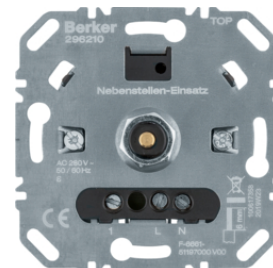

283010

Otočný stmívač 400 W

Popis	Balení	Obj. č.
Otočný stmívač 400 W	1	283010
Stmívač otočný 200W (R, LED), s jemným krokováním	1	2909

2973

Otočný stmívač 600 W

Popis	Balení	Obj. č.
Univerzální otočný stmívač 210 W (R, L, LED)	1	2973

296110

Univerzální vedlejší ovladač otočného stmívače s měkkým zaklapnutím

Popis	Balení	Obj. č.
Externí rozšiřující otočný ovladač stmívače komfort	1	296210

296210

Otočný potenciometr DALI

Popis	Balení	Obj. č.
Otočný potenciometr DALI s řízením barvy	1	2997

2997

Otočný potenciometr DALI s integrovaným síťovým napájecím zdrojem

Popis	Balení	Obj. č.
Otočný potenciometr DALI s řízením barvy a integr. síťovým napájecím zdrojem	1	2998

2998

Otočný potenciometr 1-10 V

Popis	Balení	Obj. č.
Otočný potenciometr 1 - 10 V	1	289110

289110

Potenciometr, elektronický otočný, s jemnou aretací, 1–10 V

Popis	Balení	Obj. č.
Otočný potenciometr 1-10 V, tlačítkové spínání	1	289610

289610