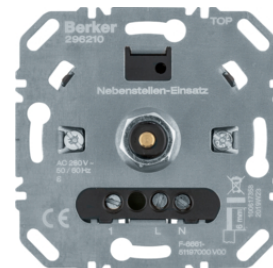

## Otočný stmívač 600 W

Popis	Balení	Obj. č.
Univerzální otočný stmívač 210 W (R, L, LED)	1	<b>2973</b>

2873

## Otočný stmívač (R, L)

Popis	Balení	Obj. č.
Otočný stmívač 500 W (R, L, LED)	1	<b>2873</b>

**Univerzální otočný stmívač (R,L,C)**

Popis	Balení	Obj. č.
Univerzální otočný stmívač komfort 420 W (R, L, C, LED)	1	<b>296110</b>

296110

**Rozšiřující jednotka pro univerzální otočný stmívač**

Popis	Balení	Obj. č.
Externí rozšiřující otočný ovladač stmívače komfort	1	<b>296210</b>

296210

**Otočný potenciometr DALI**

Popis	Balení	Obj. č.
Otočný potenciometr DALI s řízením barvy	1	<b>2997</b>

2997

**Otočný potenciometr DALI s integrovaným síťovým napájecím zdrojem**

Popis	Balení	Obj. č.
Otočný potenciometr DALI s řízením barvy a integr. síťovým napájecím zdrojem	1	<b>2998</b>

2998