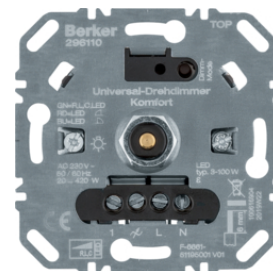

## Otočný stmívač 400 W

Popis	Balení	Obj. č.
Otočný stmívač 400 W	1	<b>283010</b>
Stmívač otočný 200W (R, LED), s jemným krokováním	1	<b>2909</b>

2973

## Otočný stmívač 600 W

Popis	Balení	Obj. č.
Univerzální otočný stmívač 210 W (R, L, LED)	1	<b>2973</b>

2873

## Otočný stmívač (R, L)

Popis	Balení	Obj. č.
Otočný stmívač 500 W (R, L, LED)	1	<b>2873</b>

**Univerzální otočný stmívač (R,L,C)**

Popis	Balení	Obj. č.
Univerzální otočný stmívač komfort 420 W (R, L, C, LED)	1	<b>296110</b>

2997

**Otočný potenciometr DALI s integrovaným síťovým napájecím zdrojem**

Popis	Balení	Obj. č.
Otočný potenciometr DALI s řízením barvy a integr. síťovým napájecím zdrojem	1	<b>2998</b>

2998