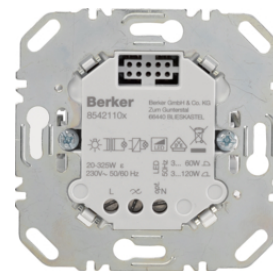

2997

**Otočný potenciometr DALI s integrovaným síťovým napájecím zdrojem**

Popis	Balení	Obj. č.
Otočný potenciometr DALI s řízením barvy a integr. síťovým napájecím zdrojem	1	<b>2998</b>

2998

## Otočný potenciometr 1-10 V

Popis	Balení	Obj. č.
Otočný potenciometr 1 - 10 V	1	<b>289110</b>

289110

## Otočný stmívač 400 W

Popis	Balení	Obj. č.
Otočný stmívač 400 W	1	<b>283010</b>

283010

**Dotykový stmívač (R,L)**

Popis	Balení	Obj. č.
Dotykový stmívač (R, L)	1	<b>85421100</b>

8542110X

**Dotykový stmívač (R, L, C) 1-násobný**