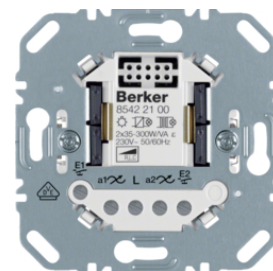

2997

**Otočný potenciometr DALI s integrovaným síťovým napájecím zdrojem**

Popis	Balení	Obj. č.
Otočný potenciometr DALI s řízením barvy a integr. síťovým napájecím zdrojem	1	<b>2998</b>

2998

## Otočný potenciometr 1-10 V

Popis	Balení	Obj. č.
Otočný potenciometr 1 - 10 V	1	<b>289110</b>

289110

Popis	Balení	Obj. č.
	1	<b>85421200</b>

85421200

IP20

**Dotykový stmívač (R, L, C) 2-násobný**

Popis	Balení	Obj. č.
Dotykový stmívač univerzální (R, L, C) 2-násobný	1	<b>85422100</b>

85422100

IP20

**Kompenzační modul LED stmívače**