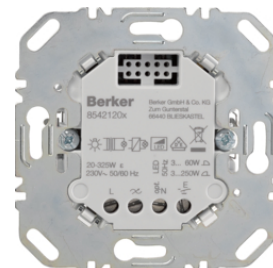

Dotykový stmívač (R, L, C) 1-násobný

Popis	Balení	Obj. č.
	1	85421200

85421200