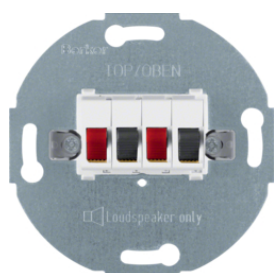

457209

Reproduktorová zásuvka mono

Popis	Balení	Obj. č.
Reproduktorová zásuvka mono, bílá mat	10	457209
Reproduktorová zásuvka mono, antracit mat	10	457205

457309

Reproduktorová zásuvka stereo

Popis	Balení	Obj. č.
Reproduktorová zásuvka stereo, bílá mat	10	457309
Reproduktorová zásuvka stereo, antracit mat	10	457305

10357003

Centrální díl pro TAE zásuvku, USB a reproduktorovou zásuvku

Popis	Balení	Obj. č.
Centrální díl pro TAE zásuvku, USB a reproduktorovou zásuvku, K.5, Alu elox	10	10357003
Centrální díl pro TAE zásuvku, USB a reproduktorovou zásuvku, K.5, nerez mat	10	10357004

11847003

Centrální díl pro reproduktorovou zásuvku

Popis	Balení	Obj. č.
Centrální díl pro reproduktorovou zásuvku, K.5, Alu elox	10	11847003
Centrální díl pro reproduktorovou zásuvku, K.5, nerezová ocel mat	10	11847004

3315407003

Video zásuvky - VGA

Popis	Balení	Obj. č.
Zásuvka VGA, K.5, alu mat, lak.	10	3315407003
Zásuvka VGA, K.5, nerezová ocel mat, lak.	10	3315407004

Video zásuvky - VGA se šroubovými svorkami

Popis	Balení	Obj. č.
Zásuvka VGA, K.5, alu mat, lak.	10	3315417003
Zásuvka VGA, K.5, nerezová ocel mat, lak.	10	3315417004