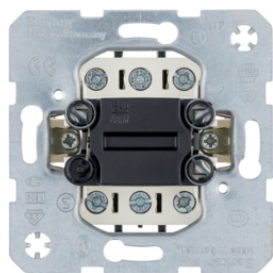

303650

Spínače 1-pólové - Střídavý přepínač / Křížový spínač

Popis	Balení	Obj. č.
Přepínač střídavý, řazení 6, do dutých stěn	10	303650

503150

Tlačítka 1-pólové

Popis	Balení	Obj. č.
Tlačítko 1-pólové, řazení 1/0, do dutých stěn	10	503150
Tlačítko 1-pólové, řazení 1/0	10	503101
Tlačítko 2-pólové, řazení 1/0+1/0	10	503203

10107100

Kryt s potiskem "Heizung Notschalter" s průřezem

Popis	Balení	Obj. č.
Sada těsnění pro vypínače a tlačítka, K.x/Q.x, průhledná	1	10107100

303303

Vypínač, 3-pólový

Popis	Balení	Obj. č.
Spínač 3-pólový, řazení 3, 16AX	10	303303