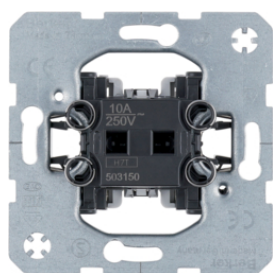

303650

Spínače 1-pólové - Střídavý přepínač / Křížový spínač

Popis	Balení	Obj. č.
Přepínač střídavý, řazení 6, do dutých stěn	10	303650

503150

Tlačítka 1-pólové

Popis	Balení	Obj. č.
Tlačítko 1-pólové, řazení 1/0, do dutých stěn	10	503150
Tlačítko 1-pólové, řazení 1/0	10	503101
Tlačítko 2-pólové, řazení 1/0+1/0	10	503203

10107100

Kryt s potiskem "Heizung Notschalter" s průřezem

Popis	Balení	Obj. č.
Sada těsnění pro vypínače a tlačítka, K.x/Q.x, průhledná	1	10107100

303303

Vypínač, 3-pólový

Popis	Balení	Obj. č.
Spínač 3-pólový, řazení 3, 16AX	10	303303