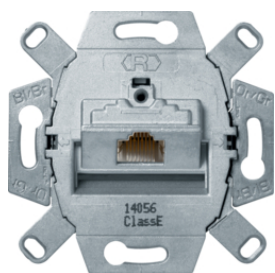

4538

Zásuvka datová, RJ 45 8-pólová, Cat.3

Popis	Balení	Obj. č.
Zásuvka datová, RJ 45, 8-pólová, Cat.3, bílá	10	4538

455401

Zásuvka datová, RJ 45, FTP 8-pólová, Cat.6/ třída E

Popis	Balení	Obj. č.
Zásuvka datová, RJ 45, FTP 8-pólová, Cat.6/ třída E	10	455401

4586

Zásuvka datová, RJ 45, FTP 8-pólová, Cat.6A iso / třída E

Popis	Balení	Obj. č.
Zásuvka datová, RJ 45, 8-pólová, FTP, Cat.6A iso / třída E	10	4586

14072089

Centrální díl, pro zásuvku datovou 1x RJ45

Popis	Balení	Obj. č.
Centrální díl, pro zásuvku datovou 1x RJ45, R.x/serie 1930/R.classic, bílá lesk	10	14072089
Centrální díl, pro zásuvku datovou 1x RJ45, R.x/serie 1930/R.classic, černá lesk	10	14072045

455501

Zásuvka datová, 2x RJ 45 8/8 pólová, stíněná, FTP, Cat.6A ISO/ třída E

Popis	Balení	Obj. č.
Zásuvka datová, 2x RJ 45, 8/8 pólová, FTP, Cat.6A ISO/ třída E	10	4587

4587

Centrální díl, pro zásuvku datovou 2x RJ45

Popis	Balení	Obj. č.
Centrální díl, pro zásuvku datovou 2x RJ45, R.x/serie 1930/R.classic, bílá lesk	10	14092089
Centrální díl, pro zásuvku datovou 2x RJ45, R.x/serie 1930/R.classic, černá lesk	10	14092045