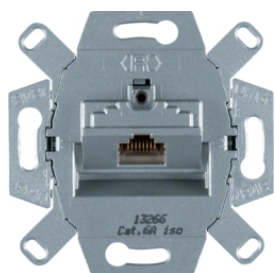

4538

Zásuvka datová, RJ 45 8-pólová, Cat.3

Popis	Balení	Obj. č.
Zásuvka datová, RJ 45, 8-pólová, Cat.3, bílá	10	4538

455401

Zásuvka datová, RJ 45, FTP 8-pólová, Cat.6/ třída E

Popis	Balení	Obj. č.
Zásuvka datová, RJ 45, FTP 8-pólová, Cat.6/ třída E	10	455401

4586

Zásuvka datová, RJ 45, FTP 8-pólová, Cat.6A iso / třída E

Popis	Balení	Obj. č.
Zásuvka datová, RJ 45, 8-pólová, FTP, Cat.6A iso / třída E	10	4586

14072089

Centrální díl, pro zásuvku datovou 1x RJ45

Popis	Balení	Obj. č.
Centrální díl, pro zásuvku datovou 1x RJ45, R.x/serie 1930/R.classic, bílá lesk	10	14072089
Centrální díl, pro zásuvku datovou 1x RJ45, R.x/serie 1930/R.classic, černá lesk	10	14072045

455501

Zásuvka datová, 2x RJ 45 8/8 pólová, stíněná, FTP, Cat.6A ISO/ třída E

Popis	Balení	Obj. č.
Zásuvka datová, 2x RJ 45, 8/8 pólová, FTP, Cat.6A ISO/ třída E	10	4587

4587

Centrální díl, pro zásuvku datovou 2x RJ45

Popis	Balení	Obj. č.
Centrální díl, pro zásuvku datovou 2x RJ45, R.x/serie 1930/R.classic, bílá lesk	10	14092089
Centrální díl, pro zásuvku datovou 2x RJ45, R.x/serie 1930/R.classic, černá lesk	10	14092045