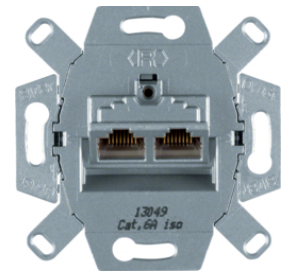

4586

Zásuvka datová, RJ 45, FTP 8-pólová, Cat.6A iso / třída E

Popis	Balení	Obj. č.
Zásuvka datová, RJ 45, 8-pólová, FTP, Cat.6A iso / třída E	10	4586

14072089

Centrální díl, pro zásuvku datovou 1x RJ45

Popis	Balení	Obj. č.
Centrální díl, pro zásuvku datovou 1x RJ45, R.x/serie 1930/R.classic, bílá lesk	10	14072089
Centrální díl, pro zásuvku datovou 1x RJ45, R.x/serie 1930/R.classic, černá lesk	10	14072045

Zásuvka datová, 2xRJ 45 8 pólová, UTP, Cat.3

Popis	Balení	Obj. č.
Zásuvka datová, 2xRJ 45, 8 pólová, UTP, Cat.3, bílá	10	4539

4539

Zásuvka datová, 2x RJ 45 8/8 pólová, stíněná, FTP, Cat.6/ třída E

Popis	Balení	Obj. č.
Zásuvka datová, 2x RJ 45, 8/8 pólová, FTP, Cat.6/ třída E	10	455501

455501

Zásuvka datová, 2x RJ 45 8/8 pólová, stíněná, FTP, Cat.6A ISO/ třída E

Popis	Balení	Obj. č.
Zásuvka datová, 2x RJ 45, 8/8 pólová, FTP, Cat.6A ISO/ třída E	10	4587

4587

Centrální díl, pro zásuvku datovou 2x RJ45

Popis	Balení	Obj. č.
Centrální díl, pro zásuvku datovou 2x RJ45, R.x/serie 1930/R.classic, bílá lesk	10	14092089
Centrální díl, pro zásuvku datovou 2x RJ45, R.x/serie 1930/R.classic, černá lesk	10	14092045