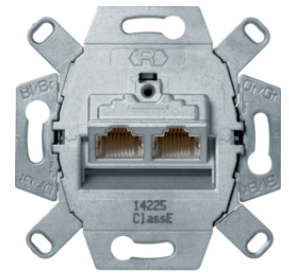

4586

Zásuvka datová, RJ 45, FTP 8-pólová, Cat.6A iso / třída E

Popis	Balení	Obj. č.
Zásuvka datová, RJ 45, 8-pólová, FTP, Cat.6A iso / třída E	10	4586

14072089

Centrální díl, pro zásuvku datovou 1x RJ45

Popis	Balení	Obj. č.
Centrální díl, pro zásuvku datovou 1x RJ45, R.x/serie 1930/R.classic, bílá lesk	10	14072089
Centrální díl, pro zásuvku datovou 1x RJ45, R.x/serie 1930/R.classic, černá lesk	10	14072045

Zásuvka datová, 2xRJ 45 8 pólová, UTP, Cat.3

Popis	Balení	Obj. č.
Zásuvka datová, 2xRJ 45, 8 pólová, UTP, Cat.3, bílá	10	4539

4539

Zásuvka datová, 2x RJ 45 8/8 pólová, stíněná, FTP, Cat.6/ třída E

Popis	Balení	Obj. č.
Zásuvka datová, 2x RJ 45, 8/8 pólová, FTP, Cat.6/ třída E	10	455501

455501

Zásuvka datová, 2x RJ 45 8/8 pólová, stíněná, FTP, Cat.6A ISO/ třída E

Popis	Balení	Obj. č.
Zásuvka datová, 2x RJ 45, 8/8 pólová, FTP, Cat.6A ISO/ třída E	10	4587

4587

Centrální díl, pro zásuvku datovou 2x RJ45

Popis	Balení	Obj. č.
Centrální díl, pro zásuvku datovou 2x RJ45, R.x/serie 1930/R.classic, bílá lesk	10	14092089
Centrální díl, pro zásuvku datovou 2x RJ45, R.x/serie 1930/R.classic, černá lesk	10	14092045