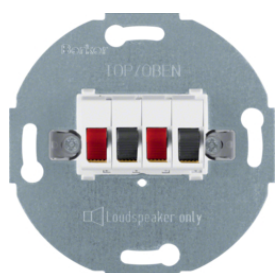

457209

Reproduktorová zásuvka mono

Popis	Balení	Obj. č.
Reproduktorová zásuvka mono, bílá mat	10	457209
Reproduktorová zásuvka mono, antracit mat	10	457205

457309

Reproduktorová zásuvka stereo

Popis	Balení	Obj. č.
Reproduktorová zásuvka stereo, bílá mat	10	457309
Reproduktorová zásuvka stereo, antracit mat	10	457305

10382089

Centrální díl pro TAE zásuvku, USB a reproduktorovou zásuvku

Popis	Balení	Obj. č.
Centrální díl pro TAE zásuvku, USB a repr. zásuvku, R.x/1930/R.classic, bílá lesk	10	10382089
Centrální díl pro TAE zásuvku, USB a repr. zásuvku, R.x/R.classic, černá lesk	10	10382045

11962045

Centrální díl pro reproduktorovou zásuvku

Popis	Balení	Obj. č.
Centrální díl pro reproduktorovou zásuvku, R.1/R.3, černá lesk	10	11962045
Centrální díl pro reproduktorovou zásuvku, R.1/R.3, bílá lesk	10	11962089

3315402089

Video zásuvka - VGA

Popis	Balení	Obj. č.
Zásuvka VGA, R.1/R.3, bílá lesk	10	3315402089
Zásuvka VGA, R.1/R.3, černá lesk	10	3315402045

Video zásuvky - VGA se šroubovými svorkami

Popis	Balení	Obj. č.
Zásuvka VGA, R.1/R.3, bílá lesk	10	3315412089
Zásuvka VGA, R.1/R.3, černá lesk	10	3315412045