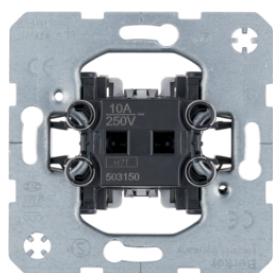

303650

Střídavé přepínače / Křížové spínače

Popis	Balení	Obj. č.
Přepínač střídavý, řazení 6, do dutých stěn	10	303650

503150

Tlačítka 1-pólové

Popis	Balení	Obj. č.
Tlačítko 1-pólové, řazení 1/0, do dutých stěn	10	503150
Tlačítko 1-pólové, řazení 1/0	10	503101
Tlačítko 2-pólové, řazení 1/0+1/0	10	503203

16212049

Kolébka s potiskem "Heizung Notschalter" s průzorem

Popis	Balení	Obj. č.
Kryt jednoduchý s potiskem "Heizung", R.1/R.3, bílá lesk	10	16212049

303303

Vícepólové spínače - Spínač 3-pólový

Popis	Balení	Obj. č.
Spínač 3-pólový, řazení 3, 16AX	10	303303