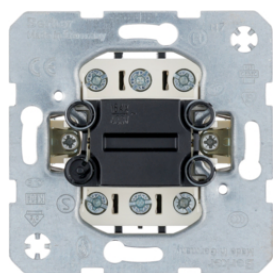

303650

Střídavé přepínače / Křížové spínače

Popis	Balení	Obj. č.
Přepínač střídavý, řazení 6, do dutých stěn	10	303650

503150

Tlačítka 1-pólové

Popis	Balení	Obj. č.
Tlačítko 1-pólové, řazení 1/0, do dutých stěn	10	503150
Tlačítko 1-pólové, řazení 1/0	10	503101
Tlačítko 2-pólové, řazení 1/0+1/0	10	503203

16212049

Kolébka s potiskem "Heizung Notschalter" s průzorem

Popis	Balení	Obj. č.
Kryt jednoduchý s potiskem "Heizung", R.1/R.3, bílá lesk	10	16212049

303303

Vícepólové spínače - Spínač 3-pólový

Popis	Balení	Obj. č.
Spínač 3-pólový, řazení 3, 16AX	10	303303