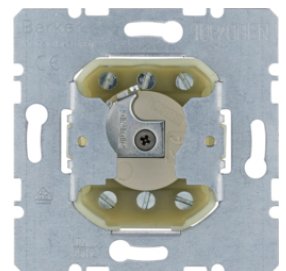

Kryt dělený s potiskem symbolu šipky

Popis	Balení	Obj. č.
Kryt dělený s potiskem symbolu šipek, K.5, Alu elox	10	14357103
Kryt dělený s potiskem symbolu šipek, K.5, nerezová ocel mat	10	14357104

14357103

Kryt dělený dvojitý, s potiskem symbolu šipek

Popis	Balení	Obj. č.
Kryt dělený s potiskem symbolu šipek, K.5, Alu elox	10	14357203
Kryt dělený s potiskem symbolu šipek, K.5, nerezová ocel mat	10	14357204

Popis	Balení	Obj. č.
Centrální díl se zámkem a funkcí žaluziového spínače, K.5, nerezová ocel mat	1	1079710400

1079710400

Centrální díl se zámkem pro žaluziový spínač - klíč odebíratelný ve třech polohách

Popis	Balení	Obj. č.
Žaluziový spínač 2-pólový, pro cylindrickou vložku zámku	10	382210

382210

383210

Tlačítko pro žaluzie 2-pólové pro cylindrickou vložku zámku

Popis	Balení	Obj. č.
Žaluziové tlačítko 2-pólové, pro cylindrickou vložku zámku	10	383210