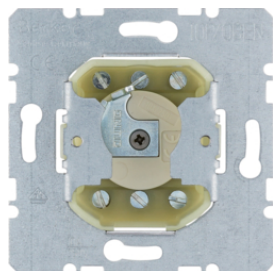

Kryt dělený s potiskem symbolu šipky

Popis	Balení	Obj. č.
Kryt dělený s potiskem symbolu šipek, K.5, Alu elox	10	14357103
Kryt dělený s potiskem symbolu šipek, K.5, nerezová ocel mat	10	14357104

14357103

Kryt dělený dvojitý, s potiskem symbolu šipek

Popis	Balení	Obj. č.
Kryt dělený s potiskem symbolu šipek, K.5, Alu elox	10	14357203
Kryt dělený s potiskem symbolu šipek, K.5, nerezová ocel mat	10	14357204

Popis	Balení	Obj. č.
Centrální díl se zámkem a funkcí žaluziového spínače, K.5, nerezová ocel mat	1	1079710400

1079710400

Centrální díl se zámkem pro žaluziový spínač - klíč odebíratelný ve třech polohách

Popis	Balení	Obj. č.
Žaluziový spínač 2-pólový, pro cylindrickou vložku zámku	10	382210

382210

383210

Tlačítko pro žaluzie 2-pólové pro cylindrickou vložku zámku

Popis	Balení	Obj. č.
Žaluziové tlačítko 2-pólové, pro cylindrickou vložku zámku	10	383210