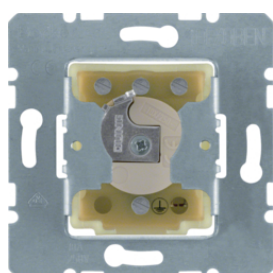

Kryt dělený s potiskem symbolu šipky

Popis	Balení	Obj. č.
Kryt dělený s potiskem symbolu šipek, K.5, Alu elox	10	14357103
Kryt dělený s potiskem symbolu šipek, K.5, nerezová ocel mat	10	14357104

14357103

Kryt dělený dvojitý, s potiskem symbolu šipek

Popis	Balení	Obj. č.
Kryt dělený s potiskem symbolu šipek, K.5, Alu elox	10	14357203
Kryt dělený s potiskem symbolu šipek, K.5, nerezová ocel mat	10	14357204

Popis	Balení	Obj. č.
Žaluziový spínač 2-pólový, pro cylindrickou vložku zámku	10	382210

382210

383210

Tlačítko pro žaluzie 2-pólové pro cylindrickou vložku zámku

Popis	Balení	Obj. č.
Žaluziové tlačítko 2-pólové, pro cylindrickou vložku zámku	10	383210

383120

Tlačítko pro žaluzie 1-pólové pro cylindrickou vložku zámku, se zemnicím kontaktem

Popis	Balení	Obj. č.
Žaluziové tlačítko 1-pólové, pro cylindrickou vložku zámku, modul přístroje	10	383120

IP44

15047103