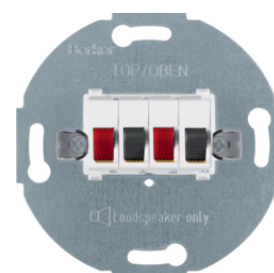

Popis	Balení	Obj. č.
Centrální díl, pro zásuvku datovou 1x RJ45, R.x/serie 1930/R.classic, bílá lesk	10	14072089
Centrální díl, pro zásuvku datovou 1x RJ45, R.x/serie 1930/R.classic, černá lesk	10	14072045

Anténní zásuvka TV-R-SAT, koncová se 3 zdiřkami

Popis	Balení	Obj. č.
Anténní zásuvka TV-R-SAT, koncová, serie 1930/glas/R.classic	10	452210

452210

Centrální díl pro anténní zásuvky s 2/3 otvory

Popis	Balení	Obj. č.
Centrální díl pro anténní zásuvku s 2/3 otvory, R.x/1930/R.classic, bílá lesk	10	12032089
Centrální díl pro anténní zásuvku s 2/3 otvory, R.x/1930/R.classic, černá lesk	10	12032045

12032089

Reproduktorová zásuvka mono

Popis	Balení	Obj. č.
Reproduktorová zásuvka mono, bílá mat	10	457209
Reproduktorová zásuvka mono, antracit mat	10	457205

457209

Reproduktorová zásuvka stereo

Popis	Balení	Obj. č.
Reproduktorová zásuvka stereo, bílá mat	10	457309
Reproduktorová zásuvka stereo, antracit mat	10	457305

457309

Centrální díl pro TAE zásuvku, USB a reproduktorovou zásuvku

Popis	Balení	Obj. č.
Centrální díl pro TAE zásuvku, USB a repr. zásuvku, R.x/1930/R.classic, bílá lesk	10	10382089
Centrální díl pro TAE zásuvku, USB a repr. zásuvku, R.x/R.classic, černá lesk	10	10382045