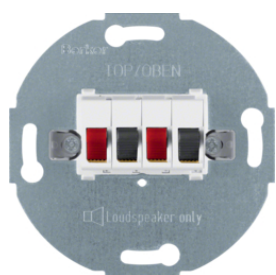

103920

Anténní zásuvka TV-R-SAT, koncová se 3 zdičkami

Popis	Balení	Obj. č.
Anténní zásuvka TV-R-SAT, koncová, serie 1930/glas/R.classic	10	452210

452210

Centrální díl pro anténní zásuvky se 3 otvory

Popis	Balení	Obj. č.
Centrální díl pro anténní zásuvku s 3 otvory, 1930/glas/R.classic, bílá lesk	10	106420
Centrální díl pro anténní zásuvku s 3 otvory, 1930/glas/R.classic, černá lesk	10	106421

106420

457209

Reproduktorová zásuvka mono

Popis	Balení	Obj. č.
Reproduktorová zásuvka mono, bílá mat	10	457209
Reproduktorová zásuvka mono, antracit mat	10	457205

457309

Reproduktorová zásuvka stereo

Popis	Balení	Obj. č.
Reproduktorová zásuvka stereo, bílá mat	10	457309
Reproduktorová zásuvka stereo, antracit mat	10	457305

1040

Centrální díl pro TAE zásuvku, USB a reproduktorovou zásuvku

Popis	Balení	Obj. č.
Centrální díl pro TAE zásuvku, USB a reproduktorovou zásuvku, 1930/glas, bílá l.	10	1040
Centrální díl pro TAE zásuvku, USB a repr. zásuvku, 1930/glas, černá lesk	10	104001

450820

Modul strojku s centrálním dílem pro malé spojovací konektory

Popis	Balení	Obj. č.
Modul strojku s centrálním dílem, pro malé spojovací konektory, 1930/glas, bílá	10	450820
Modul strojku s centrálním dílem, pro malé spoj. konektory, 1930/glas, černá l.	10	450821