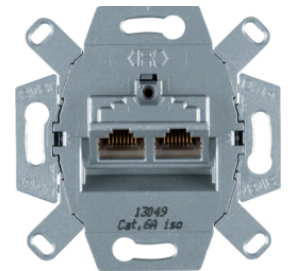

4586

Zásuvka datová, RJ 45, FTP 8-pólová, Cat.6A iso / třída E

Popis	Balení	Obj. č.
Zásuvka datová, RJ 45, 8-pólová, FTP, Cat.6A iso / třída E	10	4586

14072089

Centrální díl, pro zásuvku datovou 1x RJ45

Popis	Balení	Obj. č.
Centrální díl, pro zásuvku datovou 1x RJ45, R.x/serie 1930/R.classic, bílá lesk	10	14072089
Centrální díl, pro zásuvku datovou 1x RJ45, R.x/serie 1930/R.classic, černá lesk	10	14072045

Zásuvka datová, 2xRJ 45 8 pólová, UTP, Cat.3

Popis	Balení	Obj. č.
Zásuvka datová, 2xRJ 45, 8 pólová, UTP, Cat.3, bílá	10	4539

4539

Zásuvka datová, 2x RJ 45 8/8 pólová, stíněná, FTP, Cat.6/ třída E

Popis	Balení	Obj. č.
Zásuvka datová, 2x RJ 45, 8/8 pólová, FTP, Cat.6/ třída E	10	455501

455501

Zásuvka datová, 2x RJ 45 8/8 pólová, stíněná, FTP, Cat.6A ISO/ třída E

Popis	Balení	Obj. č.
Zásuvka datová, 2x RJ 45, 8/8 pólová, FTP, Cat.6A ISO/ třída E	10	4587

4587

Centrální díl, pro zásuvku datovou 2x RJ45

Popis	Balení	Obj. č.
Centrální díl, pro zásuvku datovou 2x RJ45, R.x/serie 1930/R.classic, bílá lesk	10	14092089
Centrální díl, pro zásuvku datovou 2x RJ45, R.x/serie 1930/R.classic, černá lesk	10	14092045