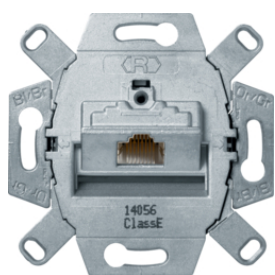

4538

Zásuvka datová, RJ 45 8-pólová, Cat.3

Popis	Balení	Obj. č.
Zásuvka datová, RJ 45, 8-pólová, Cat.3, bílá	10	4538

455401

Zásuvka datová, RJ 45, FTP 8-pólová, Cat.6/ třída E

Popis	Balení	Obj. č.
Zásuvka datová, RJ 45, FTP 8-pólová, Cat.6/ třída E	10	455401

4586

Zásuvka datová, RJ 45, FTP 8-pólová, Cat.6A iso / třída E

Popis	Balení	Obj. č.
Zásuvka datová, RJ 45, 8-pólová, FTP, Cat.6A iso / třída E	10	4586

14072089

Centrální díl, pro zásuvku datovou 1x RJ45

Popis	Balení	Obj. č.
Centrální díl, pro zásuvku datovou 1x RJ45, R.x/serie 1930/R.classic, bílá lesk	10	14072089
Centrální díl, pro zásuvku datovou 1x RJ45, R.x/serie 1930/R.classic, černá lesk	10	14072045

455501

Zásuvka datová, 2x RJ 45 8/8 pólová, stíněná, FTP, Cat.6A ISO/ třída E

Popis	Balení	Obj. č.
Zásuvka datová, 2x RJ 45, 8/8 pólová, FTP, Cat.6A ISO/ třída E	10	4587

4587

Centrální díl, pro zásuvku datovou 2x RJ45

Popis	Balení	Obj. č.
Centrální díl, pro zásuvku datovou 2x RJ45, R.x/serie 1930/R.classic, bílá lesk	10	14092089
Centrální díl, pro zásuvku datovou 2x RJ45, R.x/serie 1930/R.classic, černá lesk	10	14092045