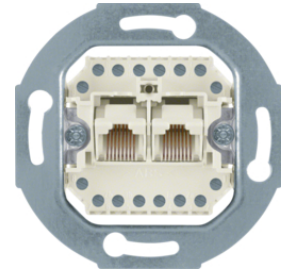

4586

Zásuvka datová, RJ 45, FTP 8-pólová, Cat.6A iso / třída E

Popis	Balení	Obj. č.
Zásuvka datová, RJ 45, 8-pólová, FTP, Cat.6A iso / třída E	10	4586

14072089

Centrální díl, pro zásuvku datovou 1x RJ45

Popis	Balení	Obj. č.
Centrální díl, pro zásuvku datovou 1x RJ45, R.x/serie 1930/R.classic, bílá lesk	10	14072089
Centrální díl, pro zásuvku datovou 1x RJ45, R.x/serie 1930/R.classic, černá lesk	10	14072045

Zásuvka datová, 2xRJ 45 8 pólová, UTP, Cat.3

Popis	Balení	Obj. č.
Zásuvka datová, 2xRJ 45, 8 pólová, UTP, Cat.3, bílá	10	4539

4539

Zásuvka datová, 2x RJ 45 8/8 pólová, stíněná, FTP, Cat.6/ třída E

Popis	Balení	Obj. č.
Zásuvka datová, 2x RJ 45, 8/8 pólová, FTP, Cat.6/ třída E	10	455501

455501

Zásuvka datová, 2x RJ 45 8/8 pólová, stíněná, FTP, Cat.6A ISO/ třída E

Popis	Balení	Obj. č.
Zásuvka datová, 2x RJ 45, 8/8 pólová, FTP, Cat.6A ISO/ třída E	10	4587

4587

Centrální díl, pro zásuvku datovou 2x RJ45

Popis	Balení	Obj. č.
Centrální díl, pro zásuvku datovou 2x RJ45, R.x/serie 1930/R.classic, bílá lesk	10	14092089
Centrální díl, pro zásuvku datovou 2x RJ45, R.x/serie 1930/R.classic, černá lesk	10	14092045