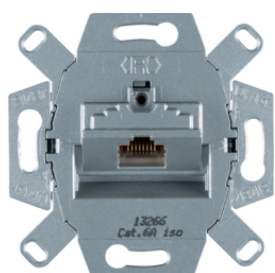

4538

Zásuvka datová, RJ 45 8-pólová, Cat.3

Popis	Balení	Obj. č.
Zásuvka datová, RJ 45, 8-pólová, Cat.3, bílá	10	4538

455401

Zásuvka datová, RJ 45, FTP 8-pólová, Cat.6/ třída E

Popis	Balení	Obj. č.
Zásuvka datová, RJ 45, FTP 8-pólová, Cat.6/ třída E	10	455401

4586

Zásuvka datová, RJ 45, FTP 8-pólová, Cat.6A iso / třída E

Popis	Balení	Obj. č.
Zásuvka datová, RJ 45, 8-pólová, FTP, Cat.6A iso / třída E	10	4586

14072089

Centrální díl, pro zásuvku datovou 1x RJ45

Popis	Balení	Obj. č.
Centrální díl, pro zásuvku datovou 1x RJ45, R.x/serie 1930/R.classic, bílá lesk	10	14072089
Centrální díl, pro zásuvku datovou 1x RJ45, R.x/serie 1930/R.classic, černá lesk	10	14072045

455501

Zásuvka datová, 2x RJ 45 8/8 pólová, stíněná, FTP, Cat.6A ISO/ třída E

Popis	Balení	Obj. č.
Zásuvka datová, 2x RJ 45, 8/8 pólová, FTP, Cat.6A ISO/ třída E	10	4587

4587

Centrální díl, pro zásuvku datovou 2x RJ45

Popis	Balení	Obj. č.
Centrální díl, pro zásuvku datovou 2x RJ45, R.x/serie 1930/R.classic, bílá lesk	10	14092089
Centrální díl, pro zásuvku datovou 2x RJ45, R.x/serie 1930/R.classic, černá lesk	10	14092045