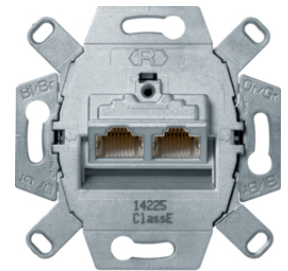

4586

Zásuvka datová, RJ 45, FTP 8-pólová, Cat.6A iso / třída E

Popis	Balení	Obj. č.
Zásuvka datová, RJ 45, 8-pólová, FTP, Cat.6A iso / třída E	10	4586

14072089

Centrální díl, pro zásuvku datovou 1x RJ45

Popis	Balení	Obj. č.
Centrální díl, pro zásuvku datovou 1x RJ45, R.x/serie 1930/R.classic, bílá lesk	10	14072089
Centrální díl, pro zásuvku datovou 1x RJ45, R.x/serie 1930/R.classic, černá lesk	10	14072045

Zásuvka datová, 2xRJ 45 8 pólová, UTP, Cat.3

Popis	Balení	Obj. č.
Zásuvka datová, 2xRJ 45, 8 pólová, UTP, Cat.3, bílá	10	4539

4539

Zásuvka datová, 2x RJ 45 8/8 pólová, stíněná, FTP, Cat.6/ třída E

Popis	Balení	Obj. č.
Zásuvka datová, 2x RJ 45, 8/8 pólová, FTP, Cat.6/ třída E	10	455501

455501

Zásuvka datová, 2x RJ 45 8/8 pólová, stíněná, FTP, Cat.6A ISO/ třída E

Popis	Balení	Obj. č.
Zásuvka datová, 2x RJ 45, 8/8 pólová, FTP, Cat.6A ISO/ třída E	10	4587

4587

Centrální díl, pro zásuvku datovou 2x RJ45

Popis	Balení	Obj. č.
Centrální díl, pro zásuvku datovou 2x RJ45, R.x/serie 1930/R.classic, bílá lesk	10	14092089
Centrální díl, pro zásuvku datovou 2x RJ45, R.x/serie 1930/R.classic, černá lesk	10	14092045