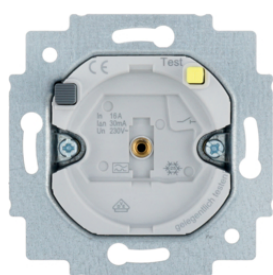

47081909

Zásuvky SCHUKO s proudovým chráničem, s clonkami

Popis	Balení	Obj. č.
Zásuvka SCHUKO s proudovým chráničem FI, S.1/B.x, bílá mat	1	47081909

284401

Centrální díl, 50 x 50 mm pro proudový chránič, Systém 50 x 50 mm

Popis	Balení	Obj. č.
Vestavný proudový chránič, 16 A, 30 mA, typ A	1	284401
Mezirámeček pro středový díl 50x50 mm, S.1, krémová lesk	10	11099082
Mezirámeček pro středový díl 50x50 mm, S.1/B.x, bílá lesk	10	11099089
Mezirámeček pro středový díl 50x50 mm, S.1/B.x, bílá mat	10	11091919
Mezirámeček pro středový díl 50x50 mm, S.1/B.x, antracit mat	10	11091616
Mezirámeček pro středový díl 50x50 mm, S.1/B.x, stříbrná mat	10	11091414