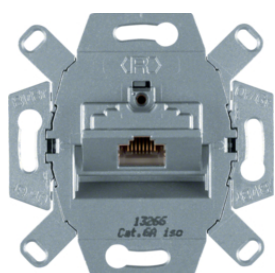

4538

Zásuvka datová, 2xRJ 45 8 pólová, UTP, Cat.3

Popis	Balení	Obj. č.
Zásuvka datová, RJ 45, 8-pólová, Cat.3, bílá	10	4538

455401

Zásuvka datová, 2x RJ 45 8/8 pólová, stíněná, FTP, Cat.6/ třída E

Popis	Balení	Obj. č.
Zásuvka datová, RJ 45, FTP 8-pólová, Cat.6/ třída E	10	455401

4586

Zásuvka datová, RJ 45, FTP 8-pólová, Cat.6A iso / třída E

Popis	Balení	Obj. č.
Zásuvka datová, RJ 45, 8-pólová, FTP, Cat.6A iso / třída E	10	4586

14078982

Centrální díl, pro zásuvku datovou 1x RJ45

Popis	Balení	Obj. č.
Centrální díl, pro zásuvku datovou 1x RJ45, S.1, krémová lesk	10	14078982
Centrální díl, pro zásuvku datovou 1x RJ45, S.1/B.x, bílá lesk	10	14078989
Centrální díl, pro zásuvku datovou 1x RJ45, S.1/B.x, bílá mat	10	14071909
Centrální díl, pro zásuvku datovou 1x RJ45, S.1/B.x, antracit mat	10	14071606
Centrální díl, pro zásuvku datovou 1x RJ45, S.1/B.x, stříbrná mat	10	14071404

455501

Zásuvka datová, 2x RJ 45 8/8 pólová, stíněná, FTP, Cat.6A ISO/ třída E

Popis	Balení	Obj. č.
Zásuvka datová, 2x RJ 45, 8/8 pólová, FTP, Cat.6A ISO/ třída E	10	4587

4587

Centrální díl, pro zásuvku datovou 2x RJ45

Popis	Balení	Obj. č.
Centrální díl, pro zásuvku datovou 2x RJ45, S.1, krémová lesk	10	14098982
Centrální díl, pro zásuvku datovou 2x RJ45, S.1/B.x, bílá lesk	10	14098989
Centrální díl, pro zásuvku datovou 2x RJ45, S.1/B.x, bílá mat	10	14091909
Centrální díl, pro zásuvku datovou 2x RJ45, S.1/B.x, antracit mat	10	14091606
Centrální díl, pro zásuvku datovou 2x RJ45, S.1/B.x, stříbrná mat	10	14091404