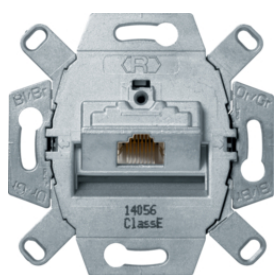

4538

Zásuvka datová, 2xRJ 45 8 pólová, UTP, Cat.3

Popis	Balení	Obj. č.
Zásuvka datová, RJ 45, 8-pólová, Cat.3, bílá	10	4538

455401

Zásuvka datová, 2x RJ 45 8/8 pólová, stíněná, FTP, Cat.6/ třída E

Popis	Balení	Obj. č.
Zásuvka datová, RJ 45, FTP 8-pólová, Cat.6/ třída E	10	455401

4586

Zásuvka datová, RJ 45, FTP 8-pólová, Cat.6A iso / třída E

Popis	Balení	Obj. č.
Zásuvka datová, RJ 45, 8-pólová, FTP, Cat.6A iso / třída E	10	4586

14078982

Centrální díl, pro zásuvku datovou 1x RJ45

Popis	Balení	Obj. č.
Centrální díl, pro zásuvku datovou 1x RJ45, S.1, krémová lesk	10	14078982
Centrální díl, pro zásuvku datovou 1x RJ45, S.1/B.x, bílá lesk	10	14078989
Centrální díl, pro zásuvku datovou 1x RJ45, S.1/B.x, bílá mat	10	14071909
Centrální díl, pro zásuvku datovou 1x RJ45, S.1/B.x, antracit mat	10	14071606
Centrální díl, pro zásuvku datovou 1x RJ45, S.1/B.x, stříbrná mat	10	14071404

455501

Zásuvka datová, 2x RJ 45 8/8 pólová, stíněná, FTP, Cat.6A ISO/ třída E

Popis	Balení	Obj. č.
Zásuvka datová, 2x RJ 45, 8/8 pólová, FTP, Cat.6A ISO/ třída E	10	4587

4587

Centrální díl, pro zásuvku datovou 2x RJ45

Popis	Balení	Obj. č.
Centrální díl, pro zásuvku datovou 2x RJ45, S.1, krémová lesk	10	14098982
Centrální díl, pro zásuvku datovou 2x RJ45, S.1/B.x, bílá lesk	10	14098989
Centrální díl, pro zásuvku datovou 2x RJ45, S.1/B.x, bílá mat	10	14091909
Centrální díl, pro zásuvku datovou 2x RJ45, S.1/B.x, antracit mat	10	14091606
Centrální díl, pro zásuvku datovou 2x RJ45, S.1/B.x, stříbrná mat	10	14091404