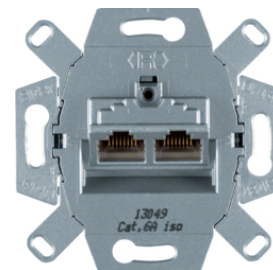

4586

Zásuvka datová, RJ 45, FTP 8-pólová, Cat.6A iso / třída E

Popis	Balení	Obj. č.
Zásuvka datová, RJ 45, 8-pólová, FTP, Cat.6A iso / třída E	10	4586

14078982

Centrální díl, pro zásuvku datovou 1x RJ45

Popis	Balení	Obj. č.
Centrální díl, pro zásuvku datovou 1x RJ45, S.1, krémová lesk	10	14078982
Centrální díl, pro zásuvku datovou 1x RJ45, S.1/B.x, bílá lesk	10	14078989
Centrální díl, pro zásuvku datovou 1x RJ45, S.1/B.x, bílá mat	10	14071909
Centrální díl, pro zásuvku datovou 1x RJ45, S.1/B.x, antracit mat	10	14071606
Centrální díl, pro zásuvku datovou 1x RJ45, S.1/B.x, stříbrná mat	10	14071404

Zásuvka datová, 2xRJ 45 8 pólová, UTP, Cat.3

Popis	Balení	Obj. č.
Zásuvka datová, 2xRJ 45, 8 pólová, UTP, Cat.3, bílá	10	4539

4539

Zásuvka datová, 2x RJ 45 8/8 pólová, stíněná, FTP, Cat.6/ třída E

Popis	Balení	Obj. č.
Zásuvka datová, 2x RJ 45, 8/8 pólová, FTP, Cat.6/ třída E	10	455501

455501

Zásuvka datová, 2x RJ 45 8/8 pólová, stíněná, FTP, Cat.6A ISO/ třída E

Popis	Balení	Obj. č.
Zásuvka datová, 2x RJ 45, 8/8 pólová, FTP, Cat.6A ISO/ třída E	10	4587

4587

Centrální díl, pro zásuvku datovou 2x RJ45

Popis	Balení	Obj. č.
Centrální díl, pro zásuvku datovou 2x RJ45, S.1, krémová lesk	10	14098982
Centrální díl, pro zásuvku datovou 2x RJ45, S.1/B.x, bílá lesk	10	14098989
Centrální díl, pro zásuvku datovou 2x RJ45, S.1/B.x, bílá mat	10	14091909
Centrální díl, pro zásuvku datovou 2x RJ45, S.1/B.x, antracit mat	10	14091606
Centrální díl, pro zásuvku datovou 2x RJ45, S.1/B.x, stříbrná mat	10	14091404