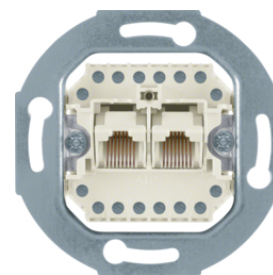

4538

Zásuvka datová, 2xRJ 45 8 pólová, UTP, Cat.3

Popis	Balení	Obj. č.
Zásuvka datová, RJ 45, 8-pólová, Cat.3, bílá	10	4538

455401

Zásuvka datová, 2x RJ 45 8/8 pólová, stíněná, FTP, Cat.6/ třída E

Popis	Balení	Obj. č.
Zásuvka datová, RJ 45, FTP 8-pólová, Cat.6/ třída E	10	455401

4586

Zásuvka datová, RJ 45, FTP 8-pólová, Cat.6A iso / třída E

Popis	Balení	Obj. č.
Zásuvka datová, RJ 45, 8-pólová, FTP, Cat.6A iso / třída E	10	4586

14078982

Centrální díl, pro zásuvku datovou 1x RJ45

Popis	Balení	Obj. č.
Centrální díl, pro zásuvku datovou 1x RJ45, S.1, krémová lesk	10	14078982
Centrální díl, pro zásuvku datovou 1x RJ45, S.1/B.x, bílá lesk	10	14078989
Centrální díl, pro zásuvku datovou 1x RJ45, S.1/B.x, bílá mat	10	14071909
Centrální díl, pro zásuvku datovou 1x RJ45, S.1/B.x, antracit mat	10	14071606
Centrální díl, pro zásuvku datovou 1x RJ45, S.1/B.x, stříbrná mat	10	14071404

Zásuvka datová, 2xRJ 45 8 pólová, UTP, Cat.3

Popis	Balení	Obj. č.
Zásuvka datová, 2xRJ 45, 8 pólová, UTP, Cat.3, bílá	10	4539

4539

Zásuvka datová, 2x RJ 45 8/8 pólová, stíněná, FTP, Cat.6/ třída E

Popis	Balení	Obj. č.
Zásuvka datová, 2x RJ 45, 8/8 pólová, FTP, Cat.6/ třída E	10	455501

Popis	Balení	Obj. č.
Centrální díl, pro zásuvku datovou 2x RJ45, S.1, krémová lesk	10	14098982
Centrální díl, pro zásuvku datovou 2x RJ45, S.1/B.x, bílá lesk	10	14098989
Centrální díl, pro zásuvku datovou 2x RJ45, S.1/B.x, bílá mat	10	14091909
Centrální díl, pro zásuvku datovou 2x RJ45, S.1/B.x, antracit mat	10	14091606
Centrální díl, pro zásuvku datovou 2x RJ45, S.1/B.x, stříbrná mat	10	14091404