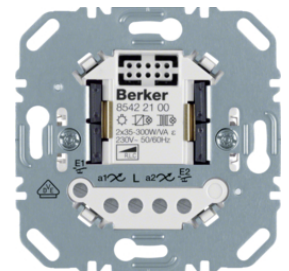

85121200

IP20

Spínací modul 1-násobný, reléový univerzální

Popis	Balení	Obj. č.
Spínací modul 1-násobný, reléový univerzální	1	85121200

85121100

Spínací modul 1-násobný, reléový univerzální

Popis	Balení	Obj. č.
Mezirámeček pro středové desky K.1 bílá, lesk	1	85121100

8542110X

 **IP20**

Dotykový stmívač (R, L, C) 1-násobný

Popis	Balení	Obj. č.
	1	85421200

85421200

IP20

Dotykový stmívač (R, L, C) 2-násobný

Popis	Balení	Obj. č.
Dotykový stmívač univerzální (R, L, C) 2-násobný	1	85422100

Tlačítko pro spínač/stmívač 1-násobné

Popis	Balení	Obj. č.
Tlačítko 1-násobné, Q.x, bílá sametová	1	85141129
Tlačítko 1-násobné, Q.x, antracit sametová	1	85141126
Tlačítko 1-násobné, Q.x, stříbrná sametová	1	85141124

85142129

IP20

Tlačítko pro spínač/stmívač 2-násobné

Popis	Balení	Obj. č.
Tlačítko 2-násobné, Q.x, bílá sametová	1	85142129
Tlačítko 2-násobné, Q.x, antracit sametová	1	85142126
Tlačítko 2-násobné, Q.x, stříbrná sametová	1	85142124