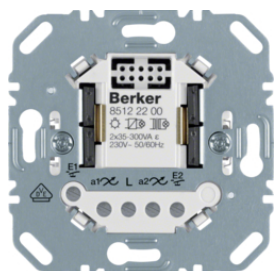

85121200

IP20

Spínací modul 1-násobný, reléový univerzální

Popis	Balení	Obj. č.
Spínací modul 1-násobný, reléový univerzální	1	85121200

85121100

Spínací modul 1-násobný, reléový univerzální

Popis	Balení	Obj. č.
Mezirámeček pro středové desky K.1 bílá, lesk	1	85121100

85122200

IP20

Spínací modul 2-násobný, reléový univerzální

Popis	Balení	Obj. č.
Spínací modul 2-násobný, elektronický	1	85122200

Dotykový stmívač (R,L)

Popis	Balení	Obj. č.
Dotykový stmívač (R, L)	1	85421100

8542110X

 **IP20**

Dotykový stmívač (R, L, C) 1-násobný

Popis	Balení	Obj. č.
	1	85421200

85421200

IP20

Dotykový stmívač (R, L, C) 2-násobný

Popis	Balení	Obj. č.
Dotykový stmívač univerzální (R, L, C) 2-násobný	1	85422100

85142129

IP20

Tlačítko pro spínač/stmívač 2-násobné

Popis	Balení	Obj. č.
Tlačítko 2-násobné, Q.x, bílá sametová	1	85142129
Tlačítko 2-násobné, Q.x, antracit sametová	1	85142126
Tlačítko 2-násobné, Q.x, stříbrná sametová	1	85142124