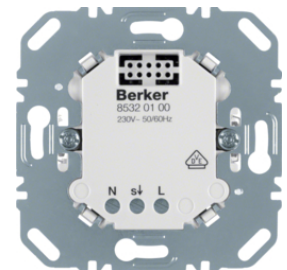

85745229

IP20

Rozšiřující jednotka pro čidlo pohybu

Popis	Balení	Obj. č.
Rozšiřující jednotka pro čidlo pohybu	1	85320100

85320100

IP20

Infračervené čidlo pohybu komfort, 1,1 m

Popis	Balení	Obj. č.
Čidlo pohybu IR pro výšku 1,1 m, komfort, Q.x, bílá sametová	1	85341229
Čidlo pohybu IR pro výšku 1,1 m, komfort, Q.x, antracit sametová	1	85341226
Čidlo pohybu IR pro výšku 1,1 m, komfort, Q.x, stříbrná sametová	1	85341224