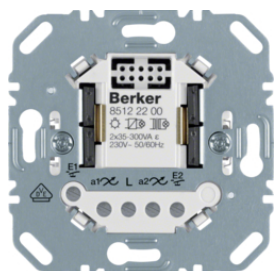

### Spínací modul 1-násobný, reléový univerzální

Popis	Balení	Obj. č.
Spínací modul 1-násobný, reléový univerzální	1	<b>85121200</b>

85121100

### Spínací modul 1-násobný, elektronický

Popis	Balení	Obj. č.
Mezirámeček pro středové desky K.1 bílá, lesk	1	<b>85121100</b>

85122200

IP20