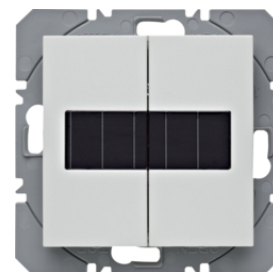

85656188

IP20

Senzory a doplňkové produkty, Quicklink

Popis	Balení	Obj. č.
KNX RF soumraková čidlo bílá, mat	1	85801100
KNX RF magnetický kontakt bílá, mat	1	85801200
KNX RF binární vstup 2-násobný 230 V, vestavný sv. šedá	1	85876200
KNX RF spínací aktor 1-násobný nástěnný bílá	1	85165100
KNX RF spínací aktor 2-násobný nástěnný bílá	1	85166100
KNX RF žaluziový aktor 1-násobný nástěnný bílá	1	85265100
Napájecí modul 230 V pro bezdrátové KNX RF komponenty quicklink	1	85020100