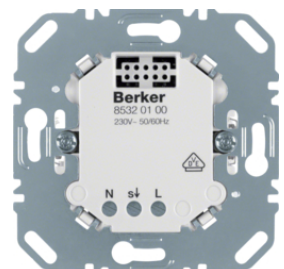

85648183

IP20

**Bezdrátové spínací hodiny pro žaluzie, Quicklink**

Popis	Balení	Obj. č.
KNX RF časový spínač, quicklink, S.1, krémová lesk	1	<b>85745282</b>
KNX RF časový spínač, quicklink, S.1/B.x, bílá lesk	1	<b>85745289</b>
KNX RF časový spínač, quicklink, S.1/B.x, bílá mat	1	<b>85745288</b>
KNX RF časový spínač, quicklink, S.1/B.x, antracit mat	1	<b>85745285</b>
KNX RF časový spínač, quicklink, S.1/B.x, stříbrná mat	1	<b>85745283</b>

85745282

IP20

**Rozšiřující jednotka pro čidlo pohybu**

Popis	Balení	Obj. č.
Rozšiřující jednotka pro čidlo pohybu	1	<b>85320100</b>

85320100

IP20