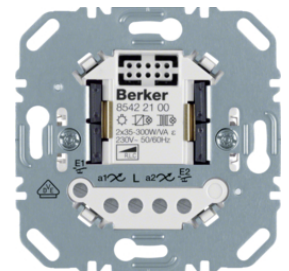

### Spínací modul 1-násobný, elektronický

Popis	Balení	Obj. č.
Mezirámeček pro středové desky K.1 bílá, lesk	1	<b>85121100</b>

85122200

IP20

8542110X

 **IP20**

**Dotykový stmívač (R, L, C) 1-násobný**

Popis	Balení	Obj. č.
	1	<b>85421200</b>

85421200

**IP20**

**Dotykový stmívač (R, L, C) 2-násobný**

Popis	Balení	Obj. č.
Dotykový stmívač univerzální (R, L, C) 2-násobný	1	<b>85422100</b>