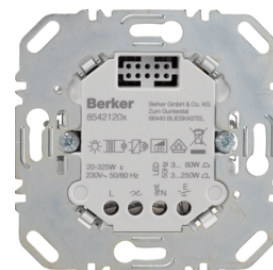

283010

Otočný stmívač 400 W

Popis	Balení	Obj. č.
Otočný stmívač 400 W	1	283010
Stmívač otočný 200W (R, LED), s jemným krokováním	1	2909

2973

Otočný stmívač 600 W

Popis	Balení	Obj. č.
Univerzální otočný stmívač 210 W (R, L, LED)	1	2973

2997

Otočný potenciometr DALI s integrovaným síťovým napájecím zdrojem

Popis	Balení	Obj. č.
Otočný potenciometr DALI s řízením barvy a integr. síťovým napájecím zdrojem	1	2998

2998

289110

Otočný potenciometr 1-10 V

Popis	Balení	Obj. č.
Otočný potenciometr 1 - 10 V	1	289110

289610

Potenciometr, elektronický otočný, s jemnou aretací, 1–10 V

Popis	Balení	Obj. č.
Otočný potenciometr 1-10 V, tlačítkové spínání	1	289610

11376089

Dotykový stmívač (R,L)

Popis	Balení	Obj. č.
Dotykový stmívač (R, L)	1	85421100

8542110X

IP20

Dotykový stmívač (R, L, C) 1-násobný

Popis	Balení	Obj. č.
	1	85421200

85421200

IP20