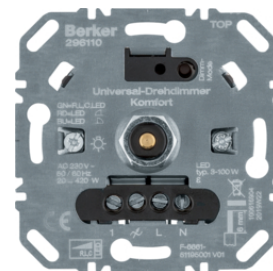

283010

Otočný stmívač 400 W

Popis	Balení	Obj. č.
Otočný stmívač 400 W	1	283010
Stmívač otočný 200W (R, LED), s jemným krokováním	1	2909

2973

Otočný stmívač 600 W

Popis	Balení	Obj. č.
Univerzální otočný stmívač 210 W (R, L, LED)	1	2973

296110

Univerzální vedlejší ovladač otočného stmívače s měkkým zaklapnutím

Popis	Balení	Obj. č.
Externí rozšiřující otočný ovladač stmívače komfort	1	296210

296210

Otočný potenciometr DALI

Popis	Balení	Obj. č.
Otočný potenciometr DALI s řízením barvy	1	2997

2997

Otočný potenciometr DALI s integrovaným síťovým napájecím zdrojem

Popis	Balení	Obj. č.
Otočný potenciometr DALI s řízením barvy a integr. síťovým napájecím zdrojem	1	2998

2998

289110

Otočný potenciometr 1-10 V

Popis	Balení	Obj. č.
Otočný potenciometr 1 - 10 V	1	289110

289610

Potenciometr, elektronický otočný, s jemnou aretací, 1–10 V

Popis	Balení	Obj. č.
Otočný potenciometr 1-10 V, tlačítkové spínání	1	289610

11376089