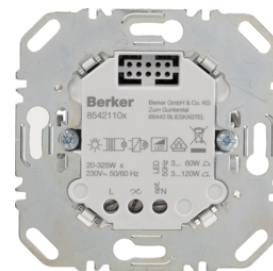

Dotykový stmívač (R,L)

Popis	Balení	Obj. č.
Dotykový stmívač (R, L)	1	85421100

8542110X