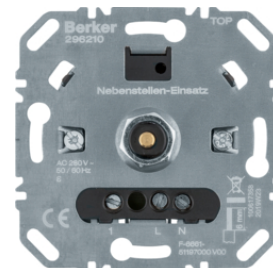

283010

Otočný stmívač 400 W

Popis	Balení	Obj. č.
Otočný stmívač 400 W	1	283010
Stmívač otočný 200W (R, LED), s jemným krokováním	1	2909

2973

Otočný stmívač 600 W

Popis	Balení	Obj. č.
Univerzální otočný stmívač 210 W (R, L, LED)	1	2973

296110

Univerzální vedlejší ovladač otočného stmívače s měkkým zaklapnutím

Popis	Balení	Obj. č.
Externí rozšiřující otočný ovladač stmívače komfort	1	296210

296210

Otočný potenciometr DALI

Popis	Balení	Obj. č.
Otočný potenciometr DALI s řízením barvy	1	2997

2997

Otočný potenciometr DALI s integrovaným síťovým napájecím zdrojem

Popis	Balení	Obj. č.
Otočný potenciometr DALI s řízením barvy a integr. síťovým napájecím zdrojem	1	2998

2998

289110

Otočný potenciometr 1-10 V

Popis	Balení	Obj. č.
Otočný potenciometr 1 - 10 V	1	289110

289610

Potenciometr, elektronický otočný, s jemnou aretací, 1–10 V

Popis	Balení	Obj. č.
Otočný potenciometr 1-10 V, tlačítkové spínání	1	289610

11376089