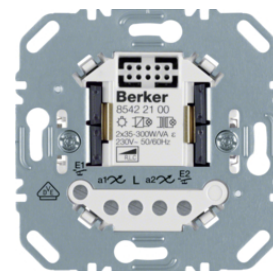

2997

Otočný potenciometr DALI s integrovaným síťovým napájecím zdrojem

Popis	Balení	Obj. č.
Otočný potenciometr DALI s řízením barvy a integr. síťovým napájecím zdrojem	1	2998

2998

289110

Otočný potenciometr 1-10 V

Popis	Balení	Obj. č.
Otočný potenciometr 1 - 10 V	1	289110

289610

Potenciometr, elektronický otočný, s jemnou aretací, 1–10 V

Popis	Balení	Obj. č.
Otočný potenciometr 1-10 V, tlačítkové spínání	1	289610

11376089

Dotykový stmívač (R,L)

Popis	Balení	Obj. č.
Dotykový stmívač (R, L)	1	85421100

8542110X

IP20

Dotykový stmívač (R, L, C) 1-násobný

Popis	Balení	Obj. č.
	1	85421200

85421200

IP20

Dotykový stmívač (R, L, C) 2-násobný

Popis	Balení	Obj. č.
Dotykový stmívač univerzální (R, L, C) 2-násobný	1	85422100

85422100

IP20

Kompenzační modul LED stmívače

Popis	Balení	Obj. č.
LED kompenzační modul, 230 V~, 50/60 Hz	1	2913