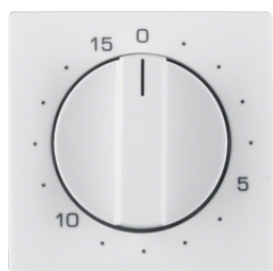

16326089

Centrální díl pro mechanické spínací hodiny, 15 min

Popis	Balení	Obj. č.
Centrální díl pro mechanický časový spínač, Q.x, bílá sametová	1	16326089
Centrální díl pro mechanický časový spínač, Q.x, antracit sametová	1	16326086