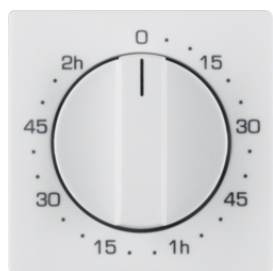

## Centrální díl pro mechanické spínací hodiny, 15 min

Popis	Balení	Obj. č.
Centrální díl pro mechanický časový spínač, Q.x, bílá sametová	1	<b>16326089</b>
Centrální díl pro mechanický časový spínač, Q.x, antracit sametová	1	<b>16326086</b>

## Centrální díl pro mechanické spínací hodiny, 120 min

Popis	Balení	Obj. č.
Centrální díl pro mechanický časový spínač, Q.x, bílá sametová	1	<b>16336089</b>
Centrální díl pro mechanický časový spínač, Q.x, antracit sametová	1	<b>16336086</b>

## Vložka časového relé

Popis	Balení	Obj. č.
Elektronický časový spínač	1	<b>294810</b>

**Centrální díl pro vložku časového relé**

Popis	Balení	Obj. č.
Centrální díl pro elektronický časový spínač, Q.x, bílá sametová	10	<b>16746089</b>
Centrální díl pro elektronický časový spínač, Q.x, antracit sametová	10	<b>16746086</b>