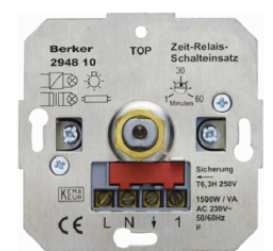

## Centrální díl pro mechanické spínací hodiny, 15 min

Popis	Balení	Obj. č.
Centrální díl pro mechanický časový spínač, Q.x, bílá sametová	1	<b>16326089</b>
Centrální díl pro mechanický časový spínač, Q.x, antracit sametová	1	<b>16326086</b>

## Centrální díl pro mechanické spínací hodiny, 120 min

Popis	Balení	Obj. č.
Centrální díl pro mechanický časový spínač, Q.x, bílá sametová	1	<b>16336089</b>
Centrální díl pro mechanický časový spínač, Q.x, antracit sametová	1	<b>16336086</b>

## Vložka časového relé

Popis	Balení	Obj. č.
Elektronický časový spínač	1	<b>294810</b>

**Centrální díl pro vložku časového relé**

Popis	Balení	Obj. č.
Centrální díl pro elektronický časový spínač, Q.x, bílá sametová	10	<b>16746089</b>
Centrální díl pro elektronický časový spínač, Q.x, antracit sametová	10	<b>16746086</b>