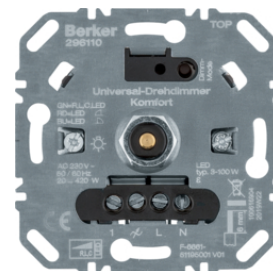

Otočný stmívač (R, L, C)

Popis	Balení	Obj. č.
Univerzální otočný stmívač komfort 420 W (R, L, C, LED)	1	296110

296110