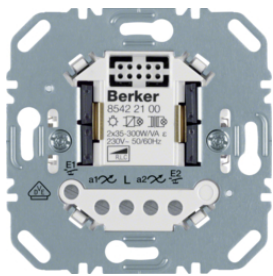

2997

Otočný potenciometr DALI s integrovaným síťovým napájecím zdrojem

Popis	Balení	Obj. č.
Otočný potenciometr DALI s řízením barvy a integr. síťovým napájecím zdrojem	1	2998

2998

Otočný potenciometr 1-10 V

Popis	Balení	Obj. č.
Otočný potenciometr 1 - 10 V	1	289110

289110

Potenciometr, elektronický otočný, s jemnou aretací, 1–10 V

Popis	Balení	Obj. č.
Otočný potenciometr 1-10 V, tlačítkové spínání	1	289610

289610

11308982

Otočný stmívač 400 W

Popis	Balení	Obj. č.
Otočný stmívač 400 W	1	283010

283010

Dotykový stmívač (R,L)

Popis	Balení	Obj. č.
Dotykový stmívač (R, L)	1	85421100

8542110X

Dotykový stmívač (R, L, C) 1-násobný

Popis	Balení	Obj. č.
Dotykový stmívač (R, L, C) 1-násobný	1	85421200

85421200

IP20

85422100

IP20

Dotykový stmívač (R, L, C) 2-násobný

Popis	Balení	Obj. č.
Dotykový stmívač univerzální (R, L, C) 2-násobný	1	85422100