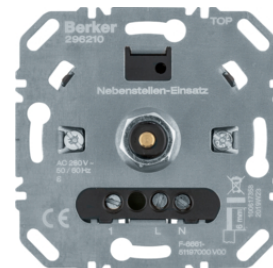

283010

Otočný stmívač 400 W

Popis	Balení	Obj. č.
Otočný stmívač 400 W	1	283010
Stmívač otočný 200W (R, LED), s jemným krokováním	1	2909

2973

Otočný stmívač 600 W

Popis	Balení	Obj. č.
Univerzální otočný stmívač 210 W (R, L, LED)	1	2973

Univerzální vedlejší ovladač otočného stmívače s měkkým zaklapnutím

Popis	Balení	Obj. č.
Externí rozšiřující otočný ovladač stmívače komfort	1	296210

296210

Otočný potenciometr DALI

Popis	Balení	Obj. č.
Otočný potenciometr DALI s řízením barvy	1	2997

2997

Otočný potenciometr DALI s integrovaným síťovým napájecím zdrojem

Popis	Balení	Obj. č.
Otočný potenciometr DALI s řízením barvy a integr. síťovým napájecím zdrojem	1	2998

2998

Otočný potenciometr 1-10 V

Popis	Balení	Obj. č.
Otočný potenciometr 1 - 10 V	1	289110

289110

Potenciometr, elektronický otočný, s jemnou aretací, 1–10 V

Popis	Balení	Obj. č.
Otočný potenciometr 1-10 V, tlačítkové spínání	1	289610

289610