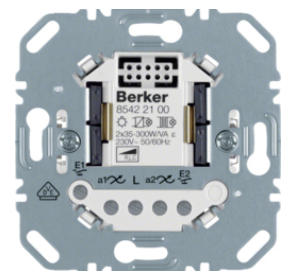

Dotykový stmívač (R, L, C) 2-násobný

Popis	Balení	Obj. č.
Dotykový stmívač univerzální (R, L, C) 2-násobný	1	85422100

85422100