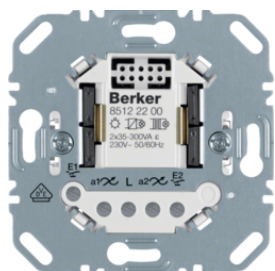

85121200

IP20

Spínací modul 1-násobný, reléový univerzální

Popis	Balení	Obj. č.
Spínací modul 1-násobný, reléový univerzální	1	85121200

85121100

IP20

Spínací modul 1-násobný, elektronický

Popis	Balení	Obj. č.
Mezirámeček pro středové desky K.1 bílá, lesk	1	85121100

85122200

IP20

Spínací modul 2-násobný, elektronický

Popis	Balení	Obj. č.
Spínací modul 2-násobný, elektronický	1	85122200

Dotykový stmívač (R,L)

Popis	Balení	Obj. č.
Dotykový stmívač (R, L)	1	85421100

8542110X

ε

IP20

Dotykový stmívač (R, L, C) 1-násobný

Popis	Balení	Obj. č.
Dotykový stmívač (R, L, C) 1-násobný	1	85421200

85421200

ε

IP20

Dotykový stmívač (R, L, C) 2-násobný

85142129

IP20

Tlačítko pro spínač/stmívač 2-násobné

Popis	Balení	Obj. č.
Tlačítko 2-násobné, Q.x, bílá sametová	1	85142129
Tlačítko 2-násobné, Q.x, antracit sametová	1	85142126
Tlačítko 2-násobné, Q.x, stříbrná sametová	1	85142124