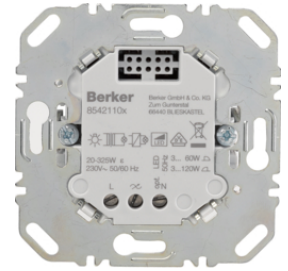

85121200

IP20

Spínací modul 1-násobný, reléový univerzální

Popis	Balení	Obj. č.
Spínací modul 1-násobný, reléový univerzální	1	85121200

85121100

IP20

Spínací modul 1-násobný, elektronický

Popis	Balení	Obj. č.
Mezirámeček pro středové desky K.1 bílá, lesk	1	85121100

85122200

IP20

Spínací modul 2-násobný, elektronický

Popis	Balení	Obj. č.
Spínací modul 2-násobný, elektronický	1	85122200

Dotykový stmívač (R,L)

Popis	Balení	Obj. č.
Dotykový stmívač (R, L)	1	85421100

8542110X

ε

IP20

Dotykový stmívač (R, L, C) 1-násobný

Popis	Balení	Obj. č.
Dotykový stmívač (R, L, C) 1-násobný	1	85421200

85421200

ε

IP20

Dotykový stmívač (R, L, C) 2-násobný

85142129

IP20

Tlačítko pro spínač/stmívač 2-násobné

Popis	Balení	Obj. č.
Tlačítko 2-násobné, Q.x, bílá sametová	1	85142129
Tlačítko 2-násobné, Q.x, antracit sametová	1	85142126
Tlačítko 2-násobné, Q.x, stříbrná sametová	1	85142124