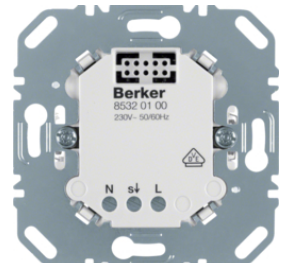

Rozšiřující jednotka pro čidlo pohybu

Popis	Balení	Obj. č.
Rozšiřující jednotka pro čidlo pohybu	1	85320100